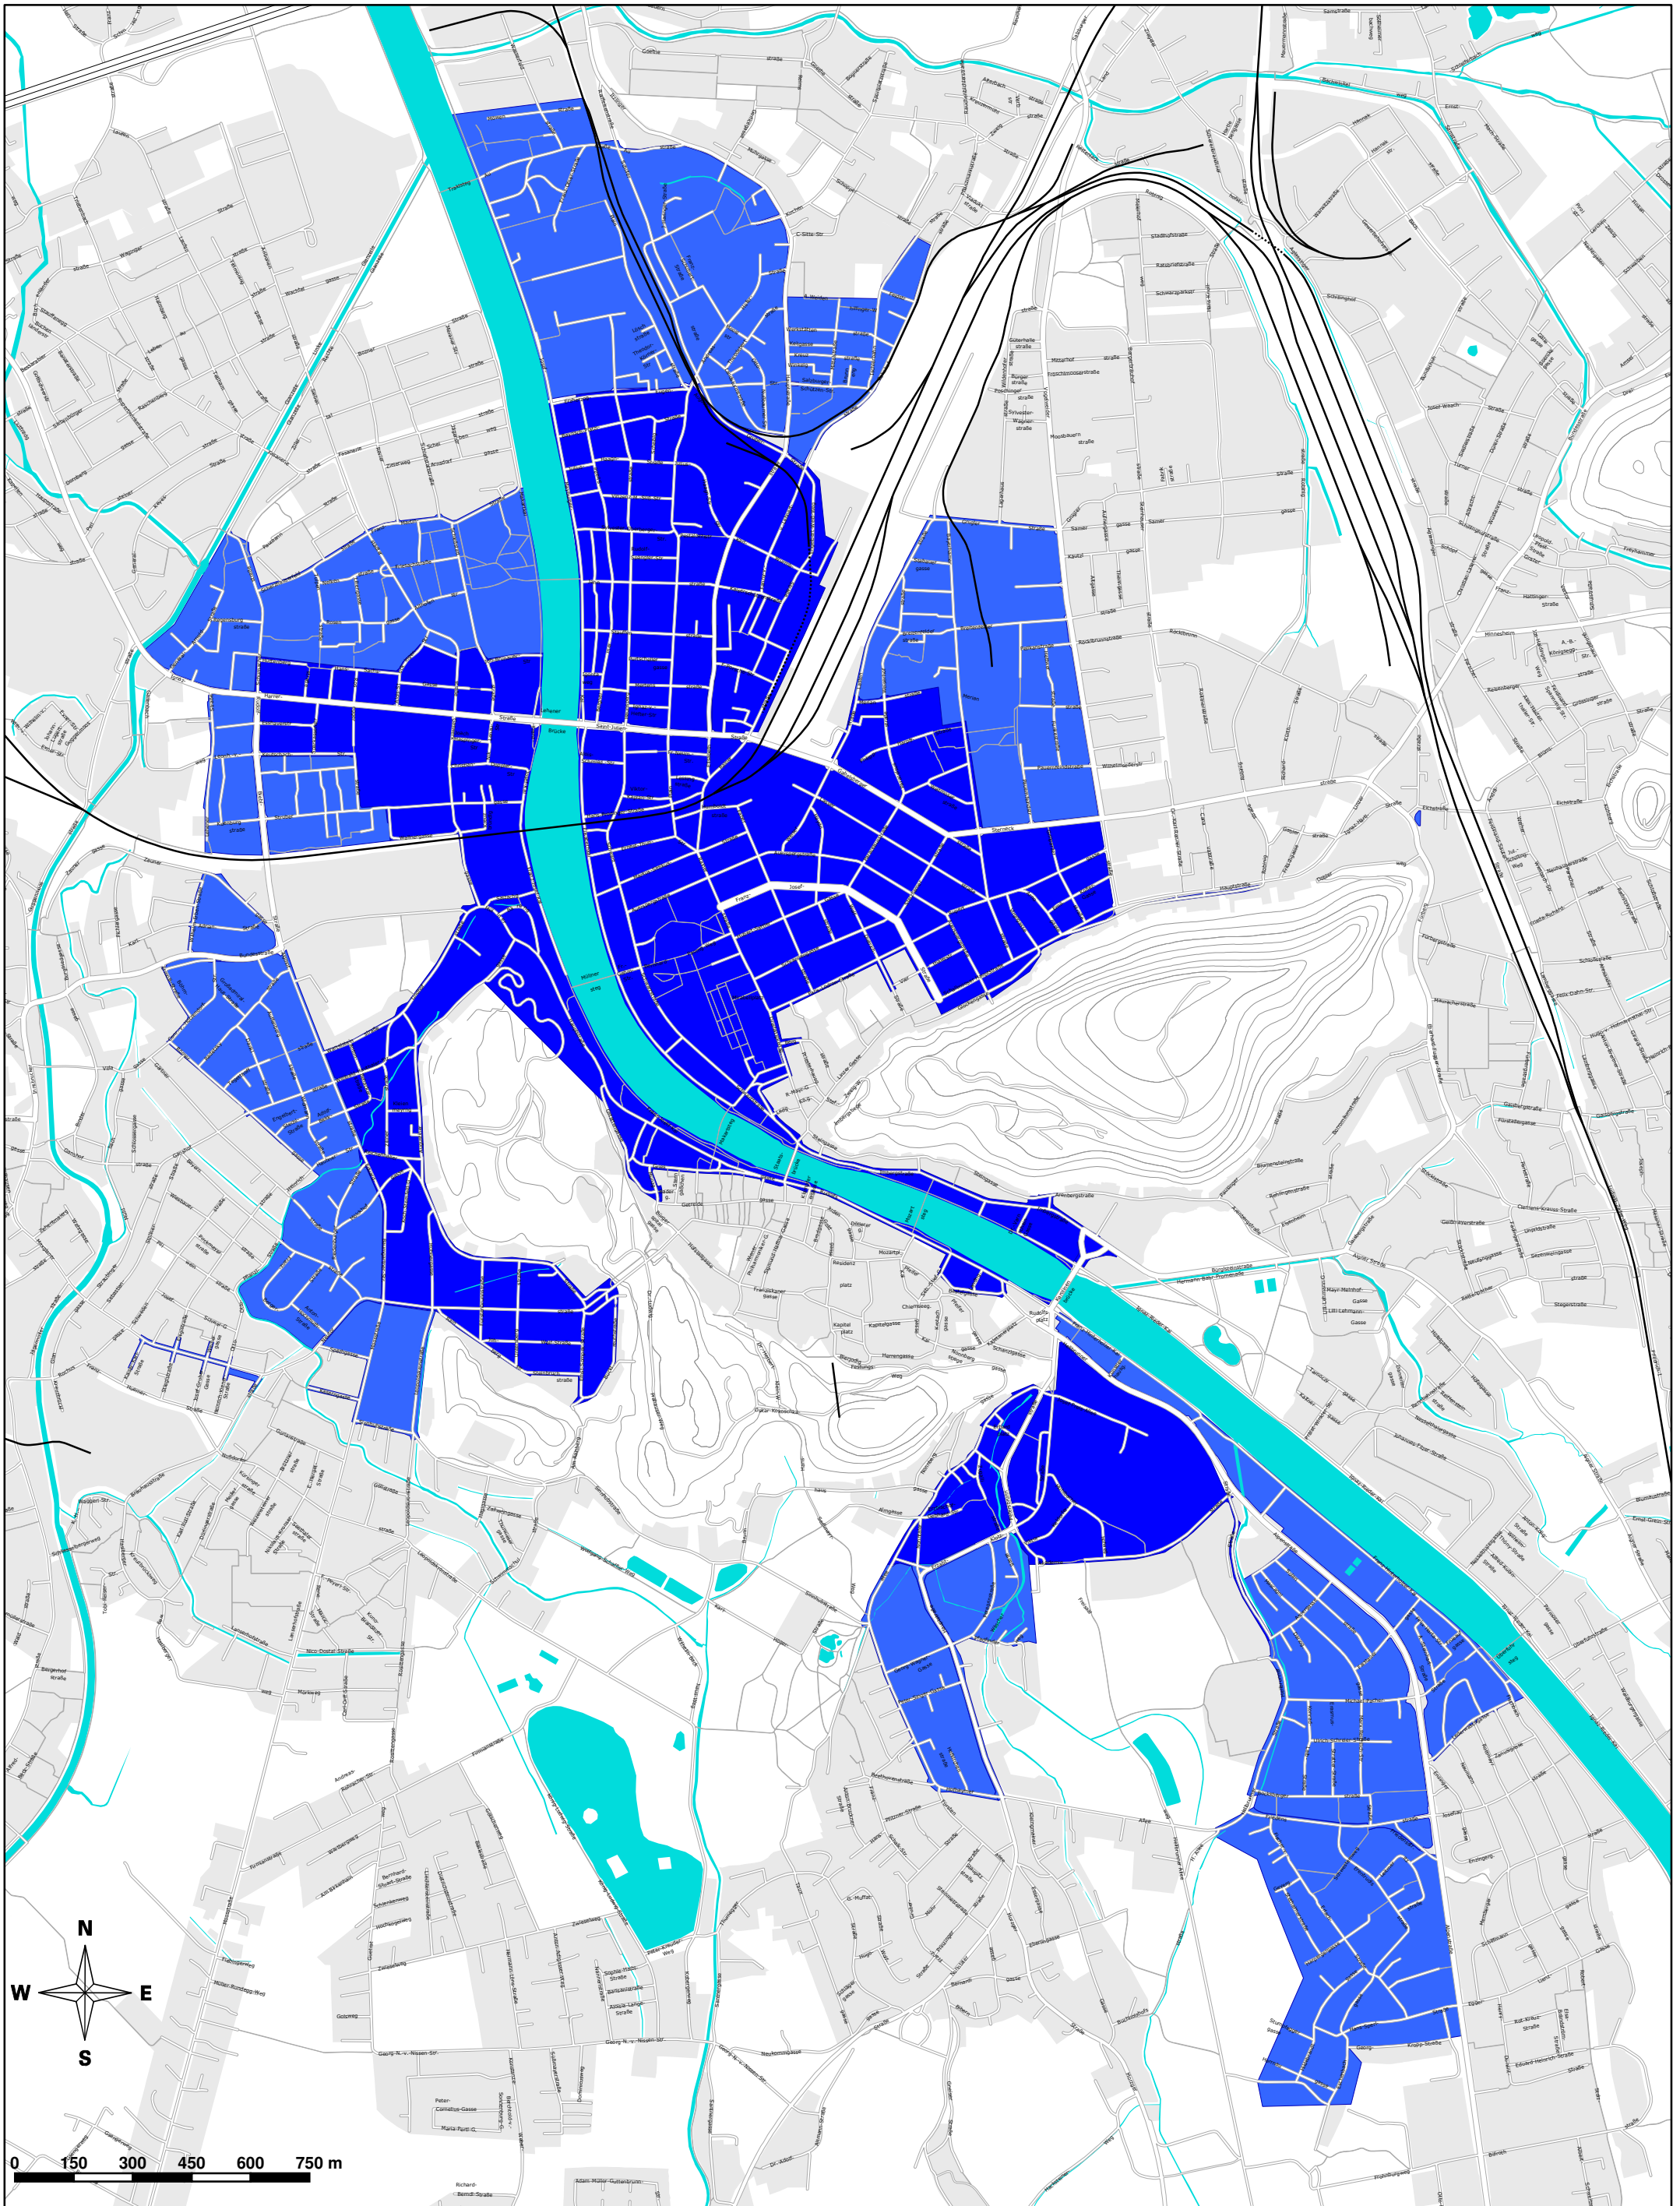

# Übersichtsplan Kurzparkzonen der Stadt Salzburg

 GEBÜHRENFREI  
 GEBÜHRENPFLICHTIG

## Gebührenpflichtige Kurzparkzone

Montag bis Freitag 9 -19 Uhr

*gebührenpflichtig – Gebühreneinhebung mit Parkscheinautomat*

Parkdauer maximal 3 Stunden

Samstag 9 – 16 Uhr

*gebührenfrei – aber Parkuhrenpflicht*

## Gebührenfreie Kurzparkzone

Montag bis Freitag 9-19 Uhr

Samstag 9 – 16 Uhr

*gebührenfrei – aber Parkuhrenpflicht:*

Parkdauer maximal 3 Stunden

### Wichtig:

- o Die Kurzparkzone ist an den Gebietsein- und ausfahrten gekennzeichnet mit den Verkehrszeichen "Kurzparkzone Anfang" und "Kurzparkzone Ende". (Bei den Einfahrten in die gebührenpflichtigen Kurzparkzonen wurden €-Symbole als Piktogramme auf die Fahrbahn aufgebracht).
- o Blaue Bodenmarkierungen dienen nur als zusätzliche Information.
- o Außerhalb der oben angeführten Zeiten besteht keine Gebühren - oder Parkuhrenpflicht (Parkdauer unbegrenzt).
- o Die Überwachung erfolgt durch private Organe im Auftrag der Stadt Salzburg.