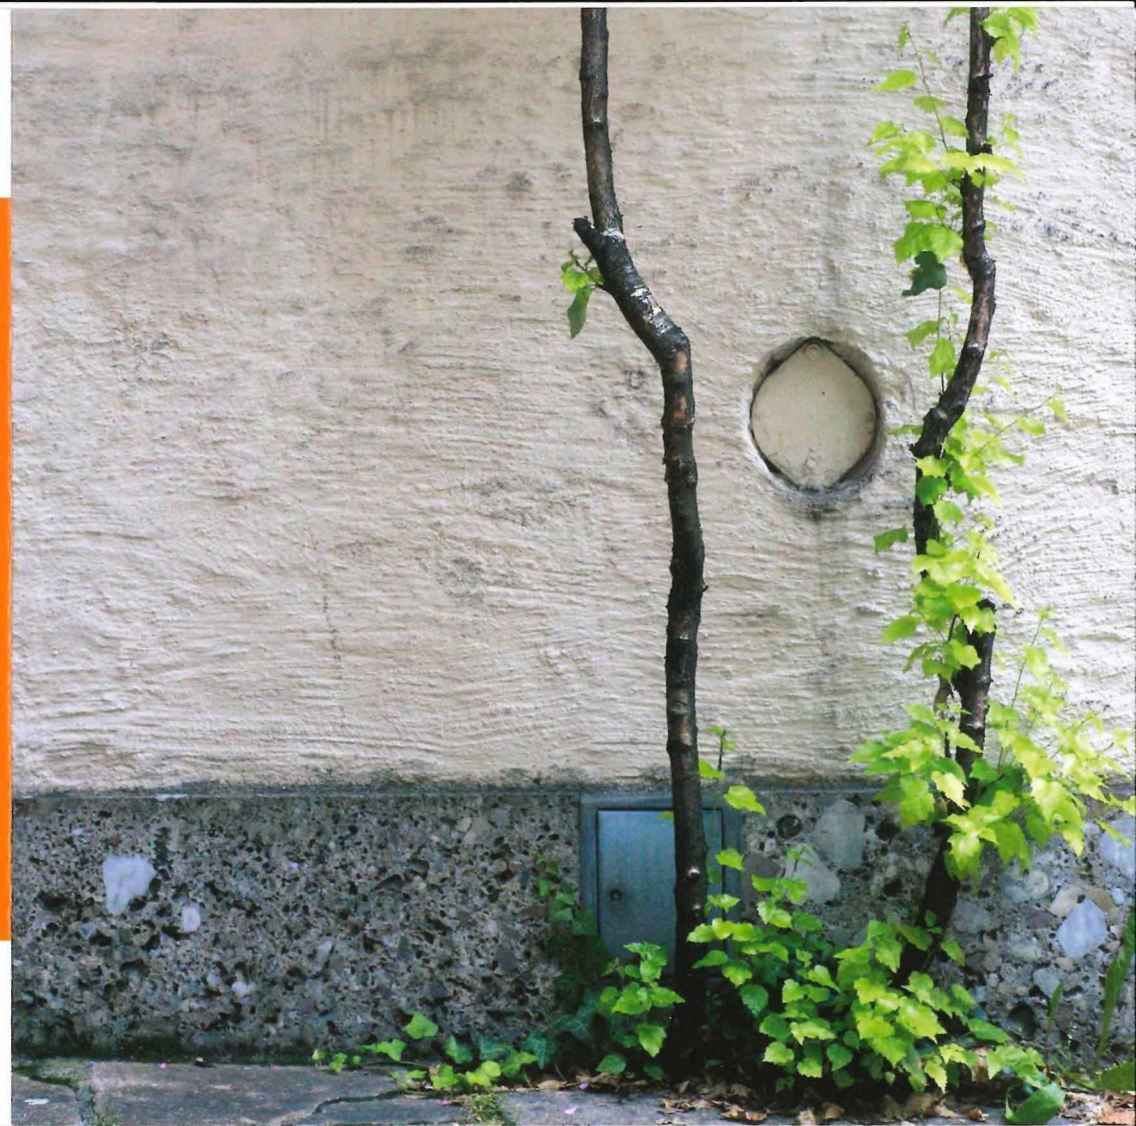

**STADT
GALERIE
SALZBURG**

BERGPUTZEN

EINLADUNG ZUR VERNISSAGE

An einer senkrechten Wand mitten in Salzburg.
Mehrere Meter über ebener Erde: „Bergputzen“
steht als Metapher für den künstlerischen Eingriff ins vermeintlich Natürliche.
Eine Auswahl von Arbeiten in üppig wuchernder Hängung zeigen
den teils hintergründig, teils humorvollen künstlerischen Umgang mit der Natur.
Wachstum und Natur, Idylle und zivilisatorischer Eingriff sowie
sportliche Betätigung aus unterschiedlichen Blickwinkeln.