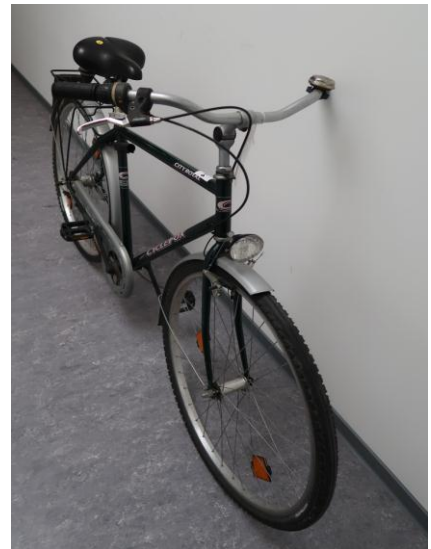

Fundamt Salzburg - Radversteigerung 2021 - Teil 2

26 ein Klapprad - MOODYFOX mit 6 Gängen

27 ein Damenrad KTM Life Time mit 24 Gängen

28 ein Damenradf BALANCE mit CROOZER Radanhänger

29 ein Mountainbike MOODYFOX Anarchy mit 18 Gängen

30 ein Damenrad TOSCANA

31 ein Kinderrad CRAZY CHICKEN

32 ein Mountainbike TAFUN Spider mit 21 Gängen

33 ein Damenrad TAIFUN Cosmos mit 21 Gängen

34 ein Herren Citybike CYCLEFOX mit 3 Gängen

35 ein Jugendrad - MOUNTEC mit 21 Gängen

36 ein Damenrad GREENPEACE mit 7 Gängen

37 ein Damenrad - CITY mit 7 Gängen

38 ein Damenrad - KTM Life Country mit 21 Gängen

39 ein Trekkingbike KILIMANSCHARO Sport mit 24 Gängen

40 ein Damenrad - SIMPLON mit 27 Gängen