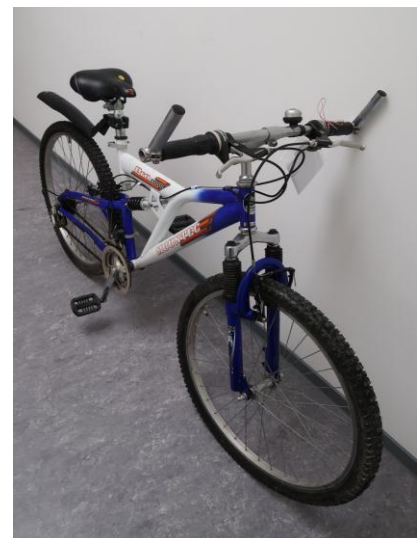

Fundamt Salzburg - Radversteigerung 2021 - Teil 2

26 ein Klapprad - MOODYFOX mit 6 Gängen

27 ein Damenrad KTM Life Time mit 24 Gängen

28 ein Damenradf BALANCE mit CROOZER Radanhänger

29 ein Mountainbike MOODYFOX Anarchy mit 18 Gängen

30 ein Damenrad TOSCANA

31 ein Kinderrad CRAZY CHICKEN

32 ein Mountainbike TAFUN Spider mit 21 Gängen

33 ein Damenrad TAIFUN Cosmos mit 21 Gängen

34 ein Herren Citybike CYCLEFOX mit 3 Gängen

35 ein Jugendrad - MOUNTEC mit 21 Gängen

36 ein Damenrad GREENPEACE mit 7 Gängen

37 ein Damenrad - CITY mit 7 Gängen

38 ein Damenrad - KTM Life Country mit 21 Gängen

39 ein Trekkingbike KILIMANSCHARO Sport mit 24 Gängen

40 ein Damenrad - SIMPLON mit 27 Gängen