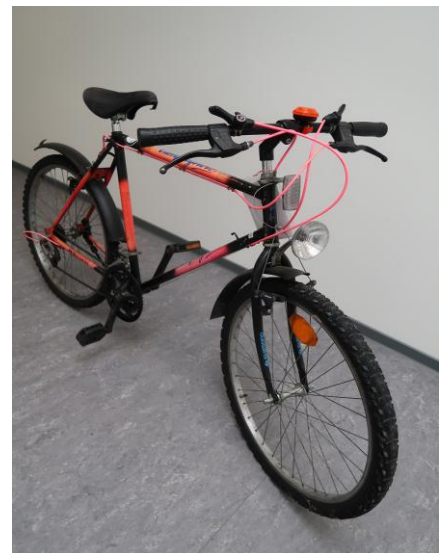

Fundamt Salzburg - Radversteigerung 2021 - Teil 2

26 ein Klapprad - MOODYFOX mit 6 Gängen

27 ein Damenrad KTM Life Time mit 24 Gängen

28 ein Damenradf BALANCE mit CROOZER Radanhänger

29 ein Mountainbike MOODYFOX Anarchy mit 18 Gängen

30 ein Damenrad TOSCANA

31 ein Kinderrad CRAZY CHICKEN

32 ein Mountainbike TAFUN Spider mit 21 Gängen

33 ein Damenrad TAIFUN Cosmos mit 21 Gängen

34 ein Herren Citybike CYCLEFOX mit 3 Gängen

35 ein Jugendrad - MOUNTEC mit 21 Gängen

36 ein Damenrad GREENPEACE mit 7 Gängen

37 ein Damenrad - CITY mit 7 Gängen

38 ein Damenrad - KTM Life Country mit 21 Gängen

39 ein Trekkingbike KILIMANSCHARO Sport mit 24 Gängen

40 ein Damenrad - SIMPLON mit 27 Gängen

41 ein Mountainbike GHOST Spezial Edition mit 24 Gängen

42 ein Jugendrad DRIVE mit 21 Gängen

43 ein Citybike CAMPAGNOLO mit 18 Gängen

44 ein Herren Citybike CORRATEC Drive mit 8 Gängen

45 ein Damenrad BIKE mit 7 Gängen