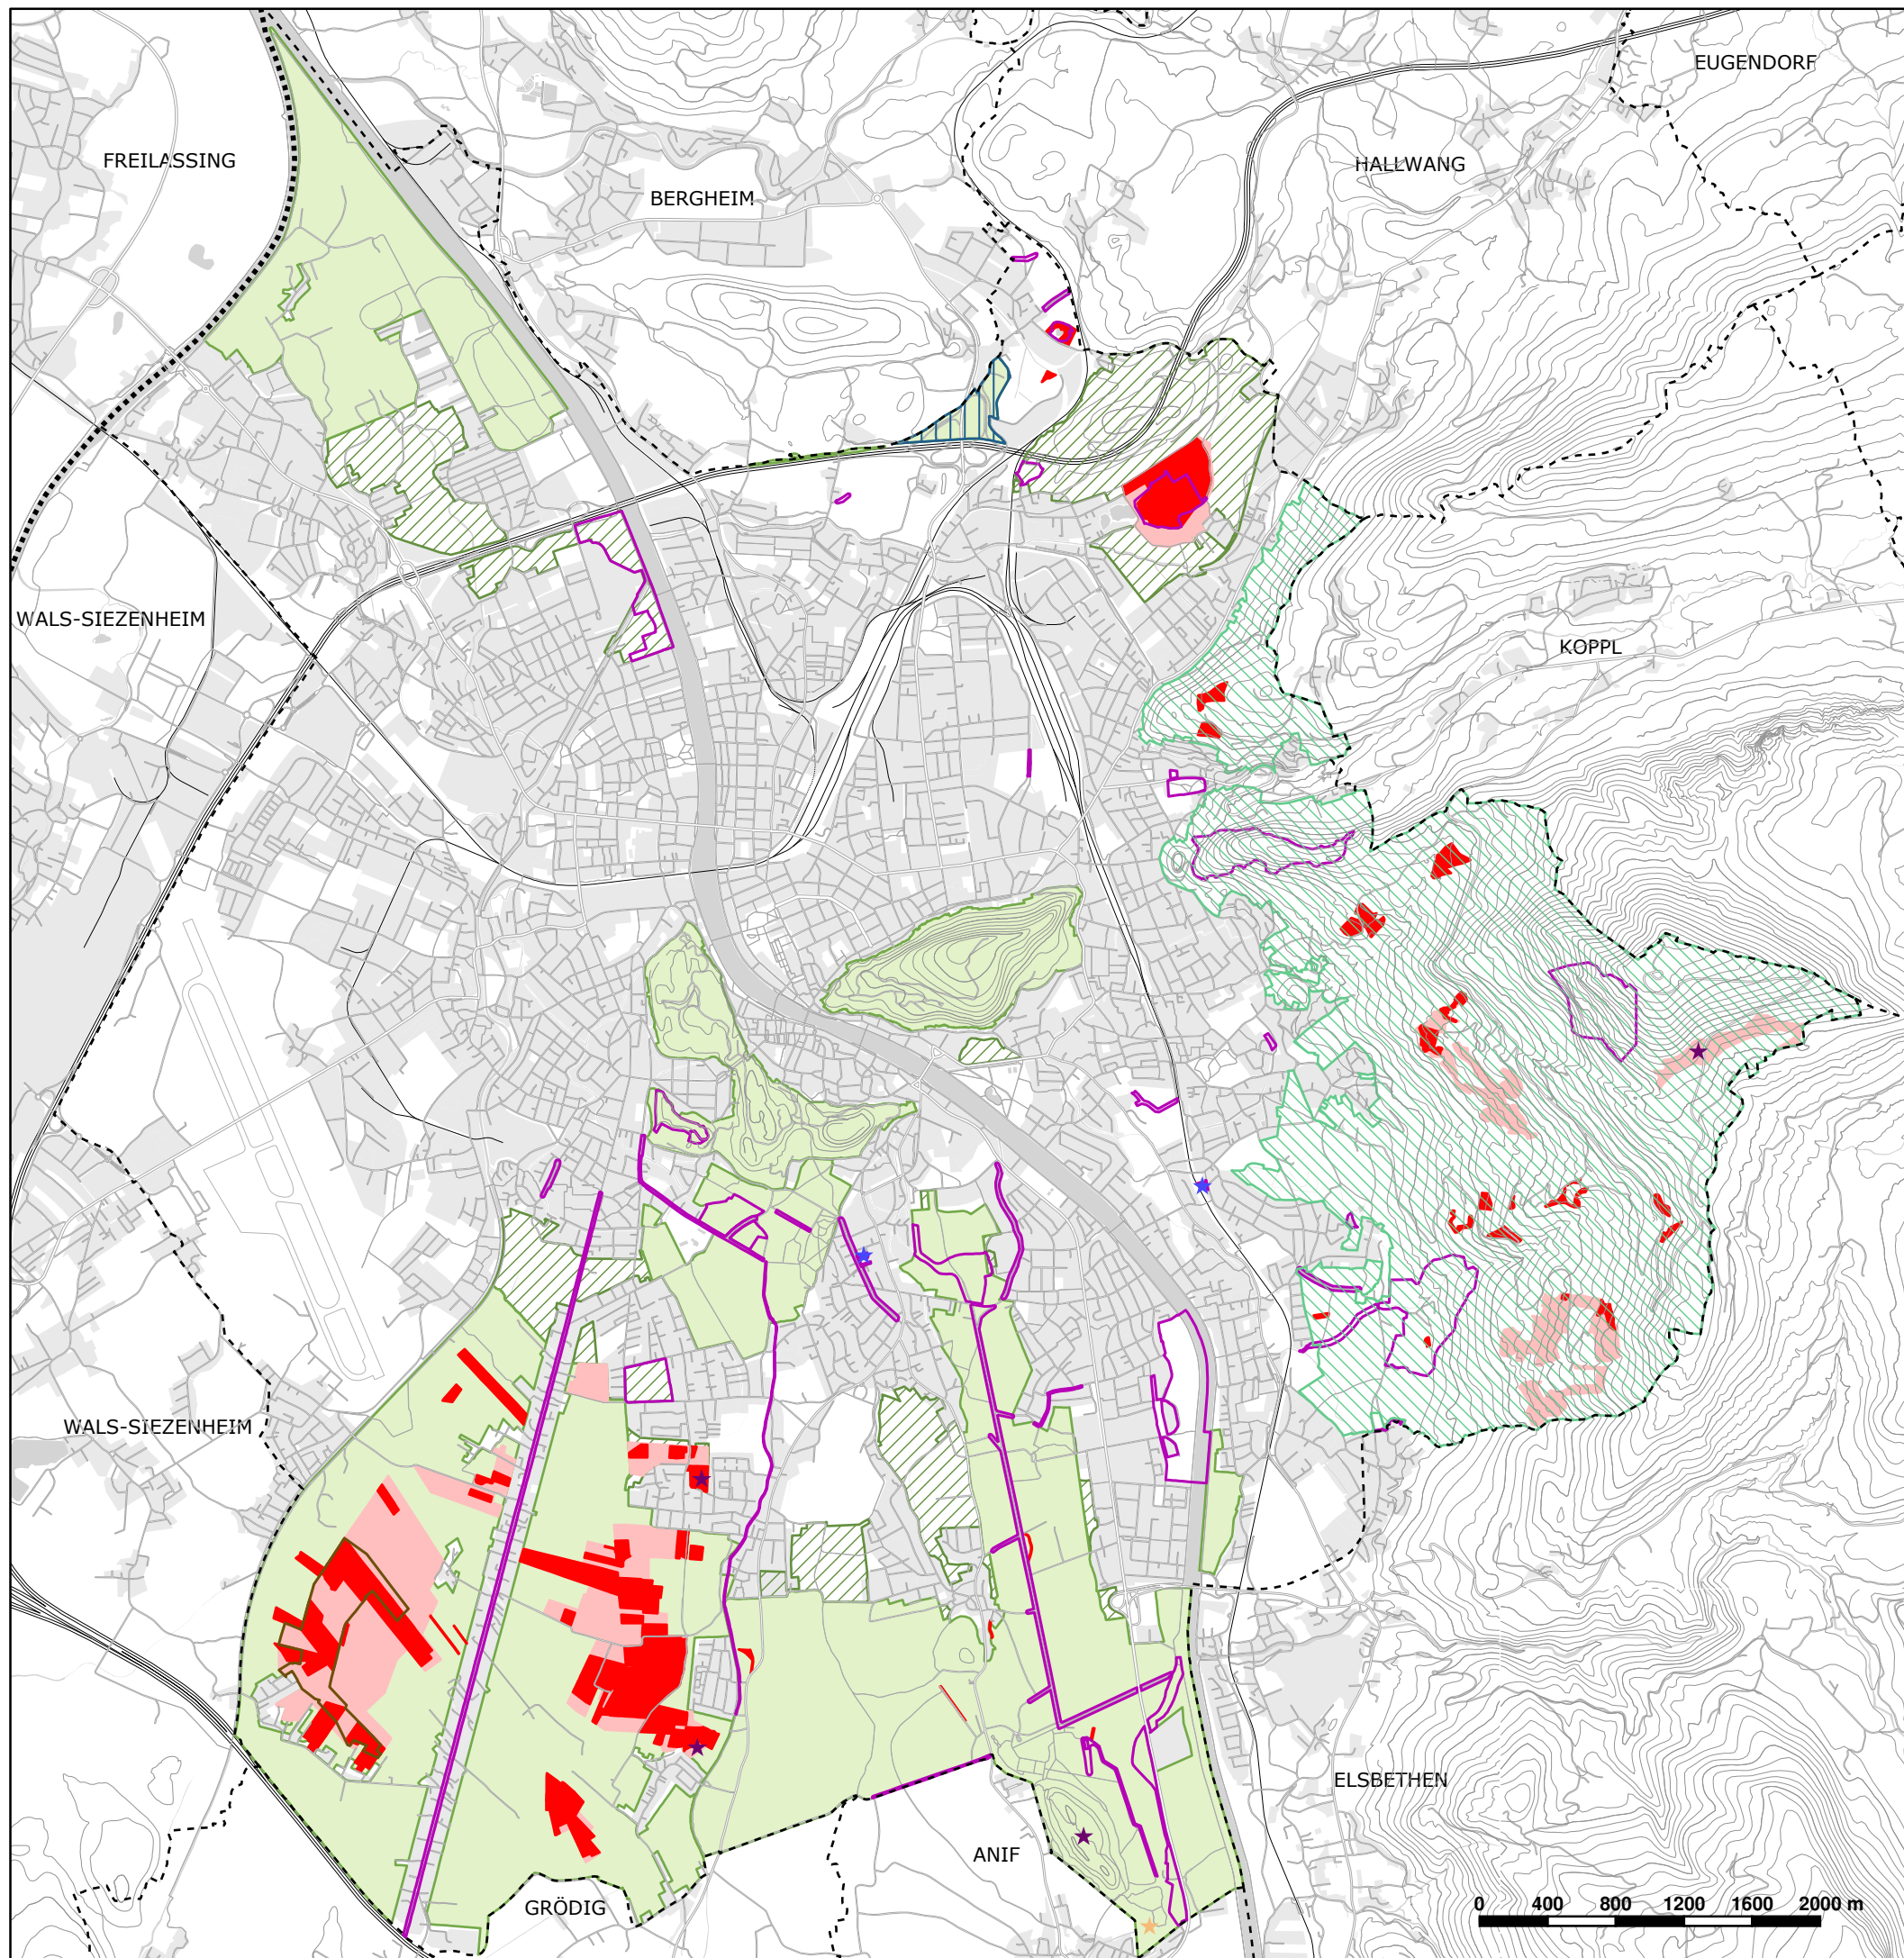

Plannummer: 2.01

**Entwicklungsplan
Zivilrechtlicher und behördlicher
Naturschutz**

Freiraumkonzept

Legende:

Zivilrecht

Bestehende Zivilverträge

Geplante Zivilverträge

Landschaftsschutzgebiete

Geplante Aufhebung Landschaftsschutzgebiet
Plainberg (Teilgebiet)

Geplante Erweiterungen bestehender
Landschaftsschutzgebiete bzw. Neuausweisung
gem. Gemeinderatsbeschluss

Geplante Neuausweisung Landschaftsschutzgebiet
Gaisberg-Heuberg

Bestehende Landschaftsschutzgebiete

Naturschutzgebiete

Naturschutzgebiet Hammerauer Moor

Geschützte Landschaftsteile

Bestehende Geschützte Landschaftsteile

Geplante Aufhebung

Geplante Erweiterung

Geplante Schutzgebiete

Bauland lt. FWP97 + Ergänzungsflächen und
Äußerungsbeurteilung

Plangrundlage: Digitaler Stadtplan
Datenquelle: Amt für Stadtplanung und Verkehr

Datenstand: 08.09.2008
Erstellt am: 09.12.2008