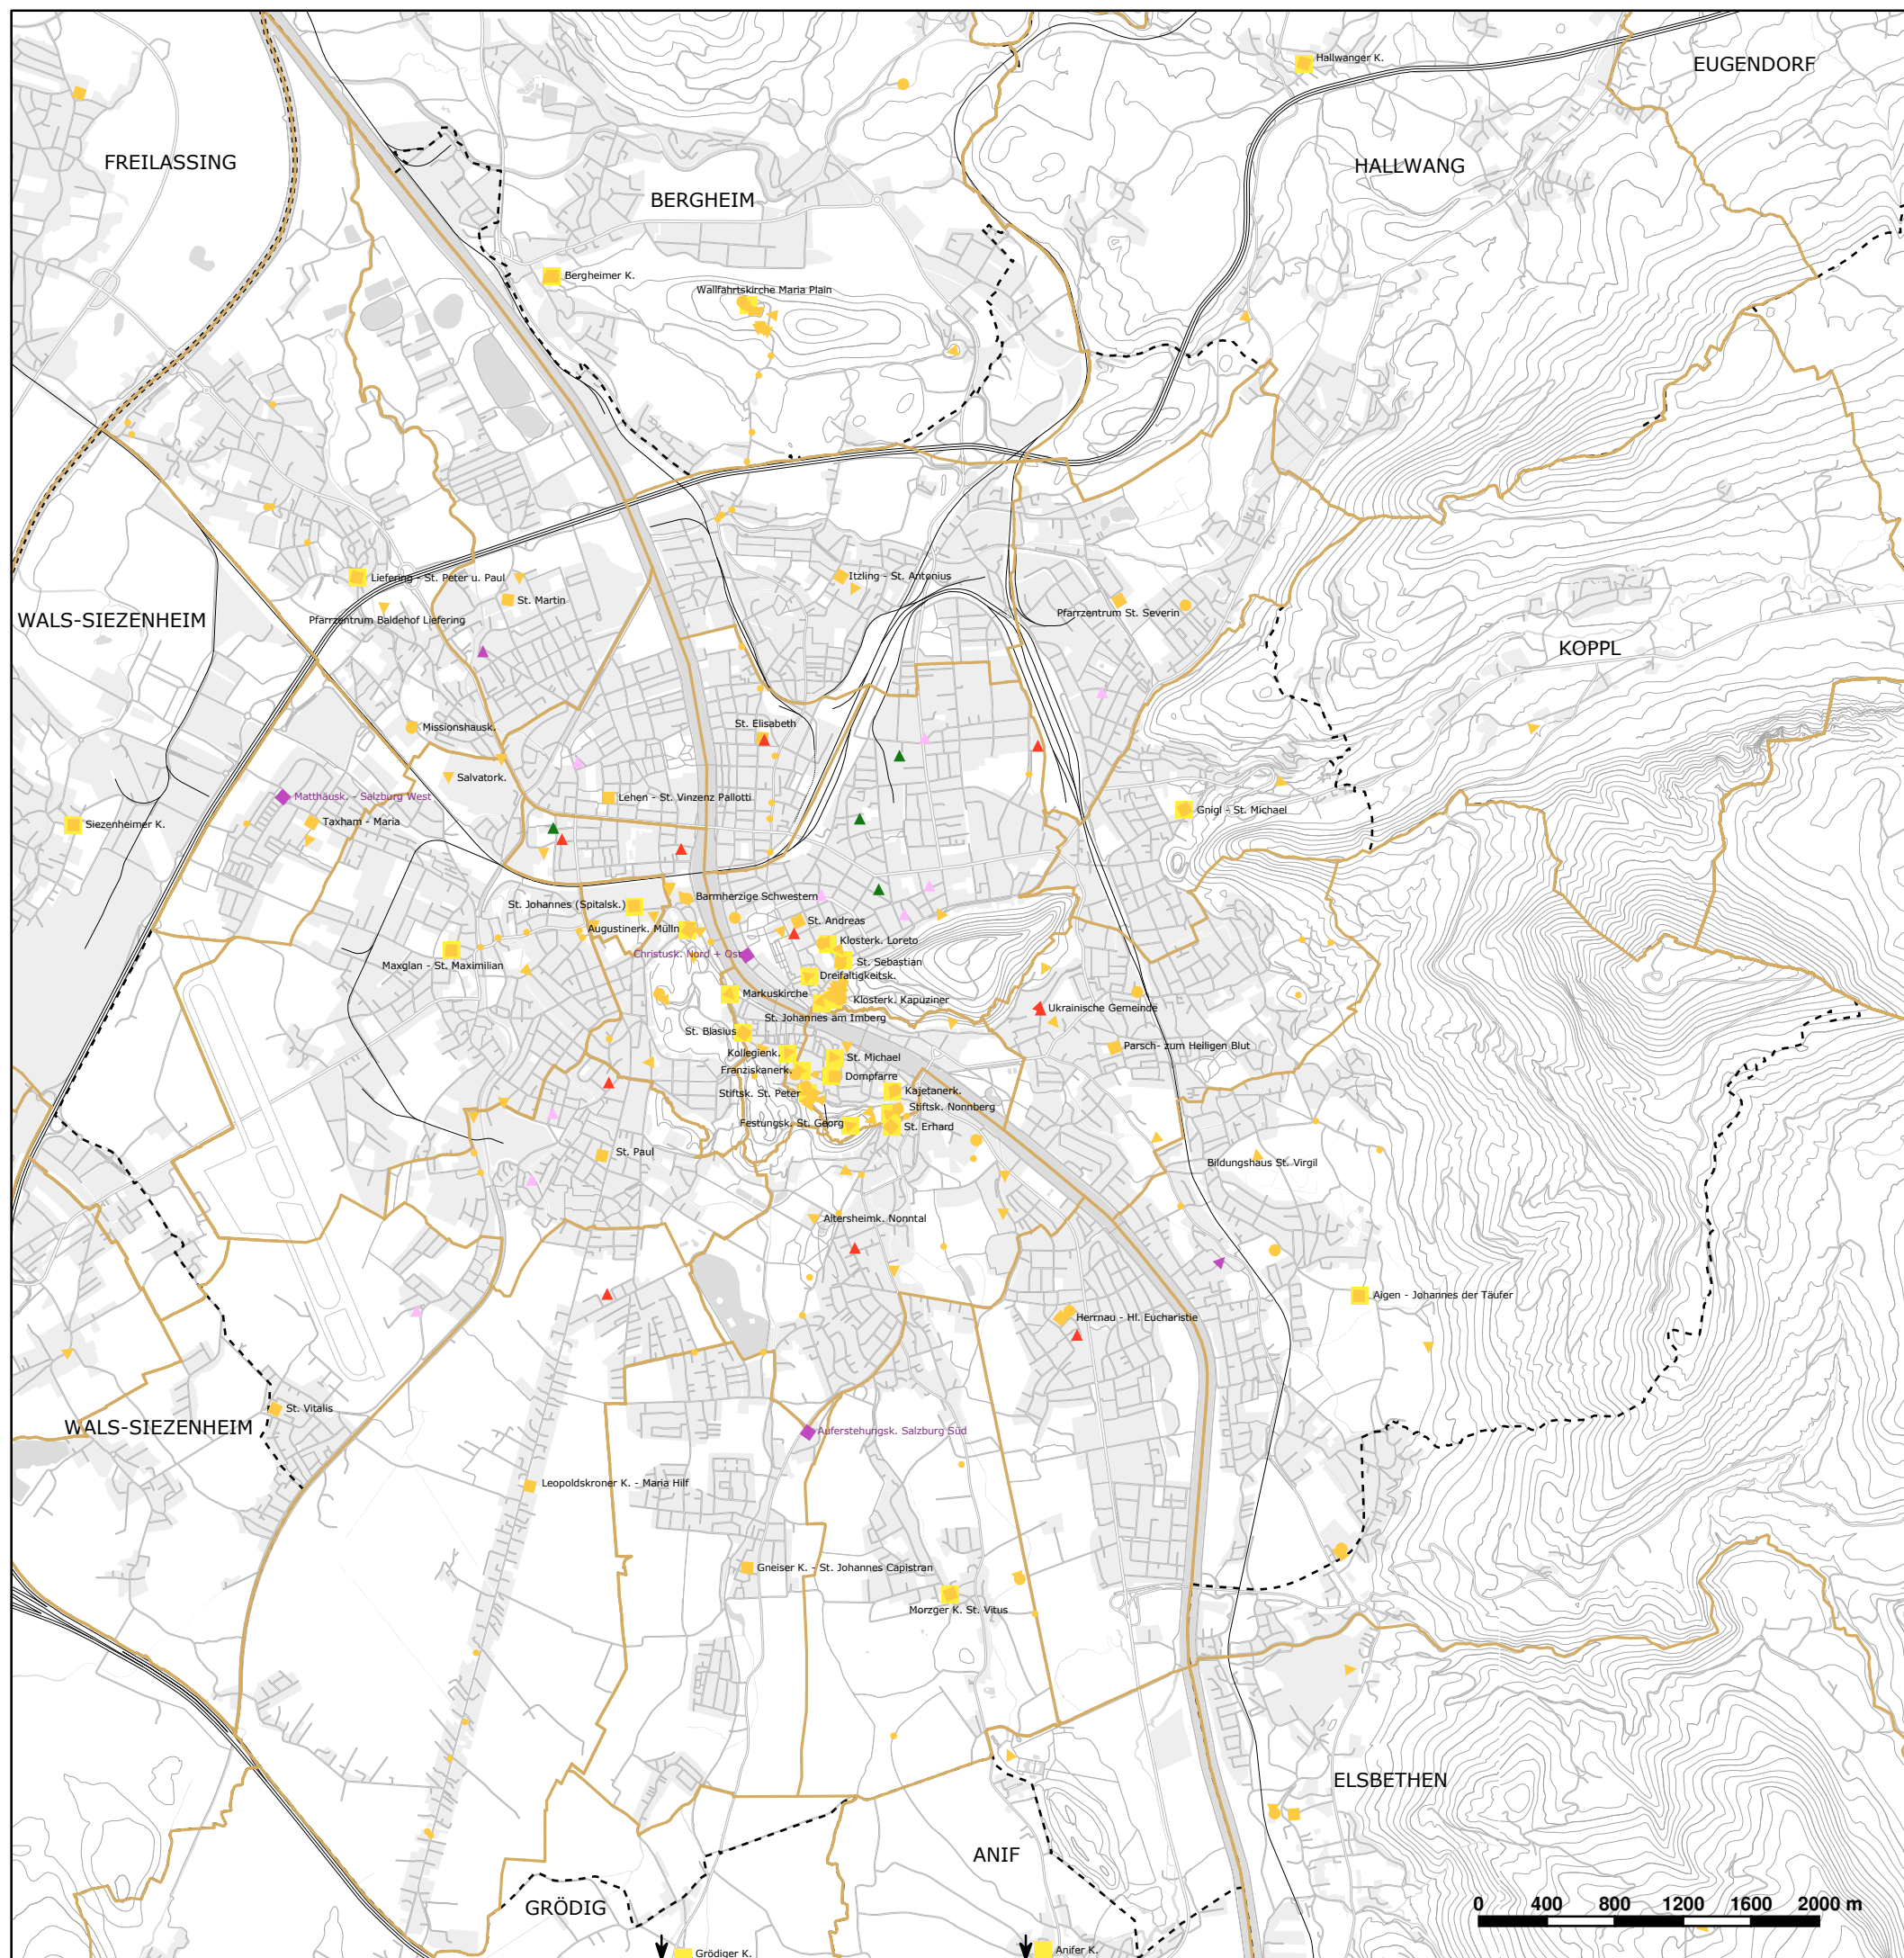

Räumliches Entwicklungskonzept 2007

Gemeinderatsbeschluss vom 17.12.2008

Plannummer: 5.08

**Seelsorge
Kirchen und Glaubensgemeinschaften**

Infrastrukturkonzept

Legende:

Römisch-Katholische Kirche

- Pfarrkirche
- ▲ Sonstige Kirche
- Wichtiger Orden/Kongregation
- ▼ Kapelle
- Bildstock
- Kulturgeschichtlich bedeutende Kirche

— Pfarrgrenzen

Evangelische Kirche AB u. HB

- Pfarrkirche
- ▲ Kapelle

Sonstige Glaubensgemeinschaft

- ▲ Anerkannte Kirchengemeinschaft
- ▲ Eingetragene Kirchengemeinschaft
- ▲ Andere anerkannte Glaubensgemeinschaft

Plangrundlage: Digitaler Stadtplan
Datenquelle: Amt für Stadtplanung und Verkehr,
Erzdiözese Salzburg

Datenstand: 15.10.2007
Erstellt am: 21.07.2008