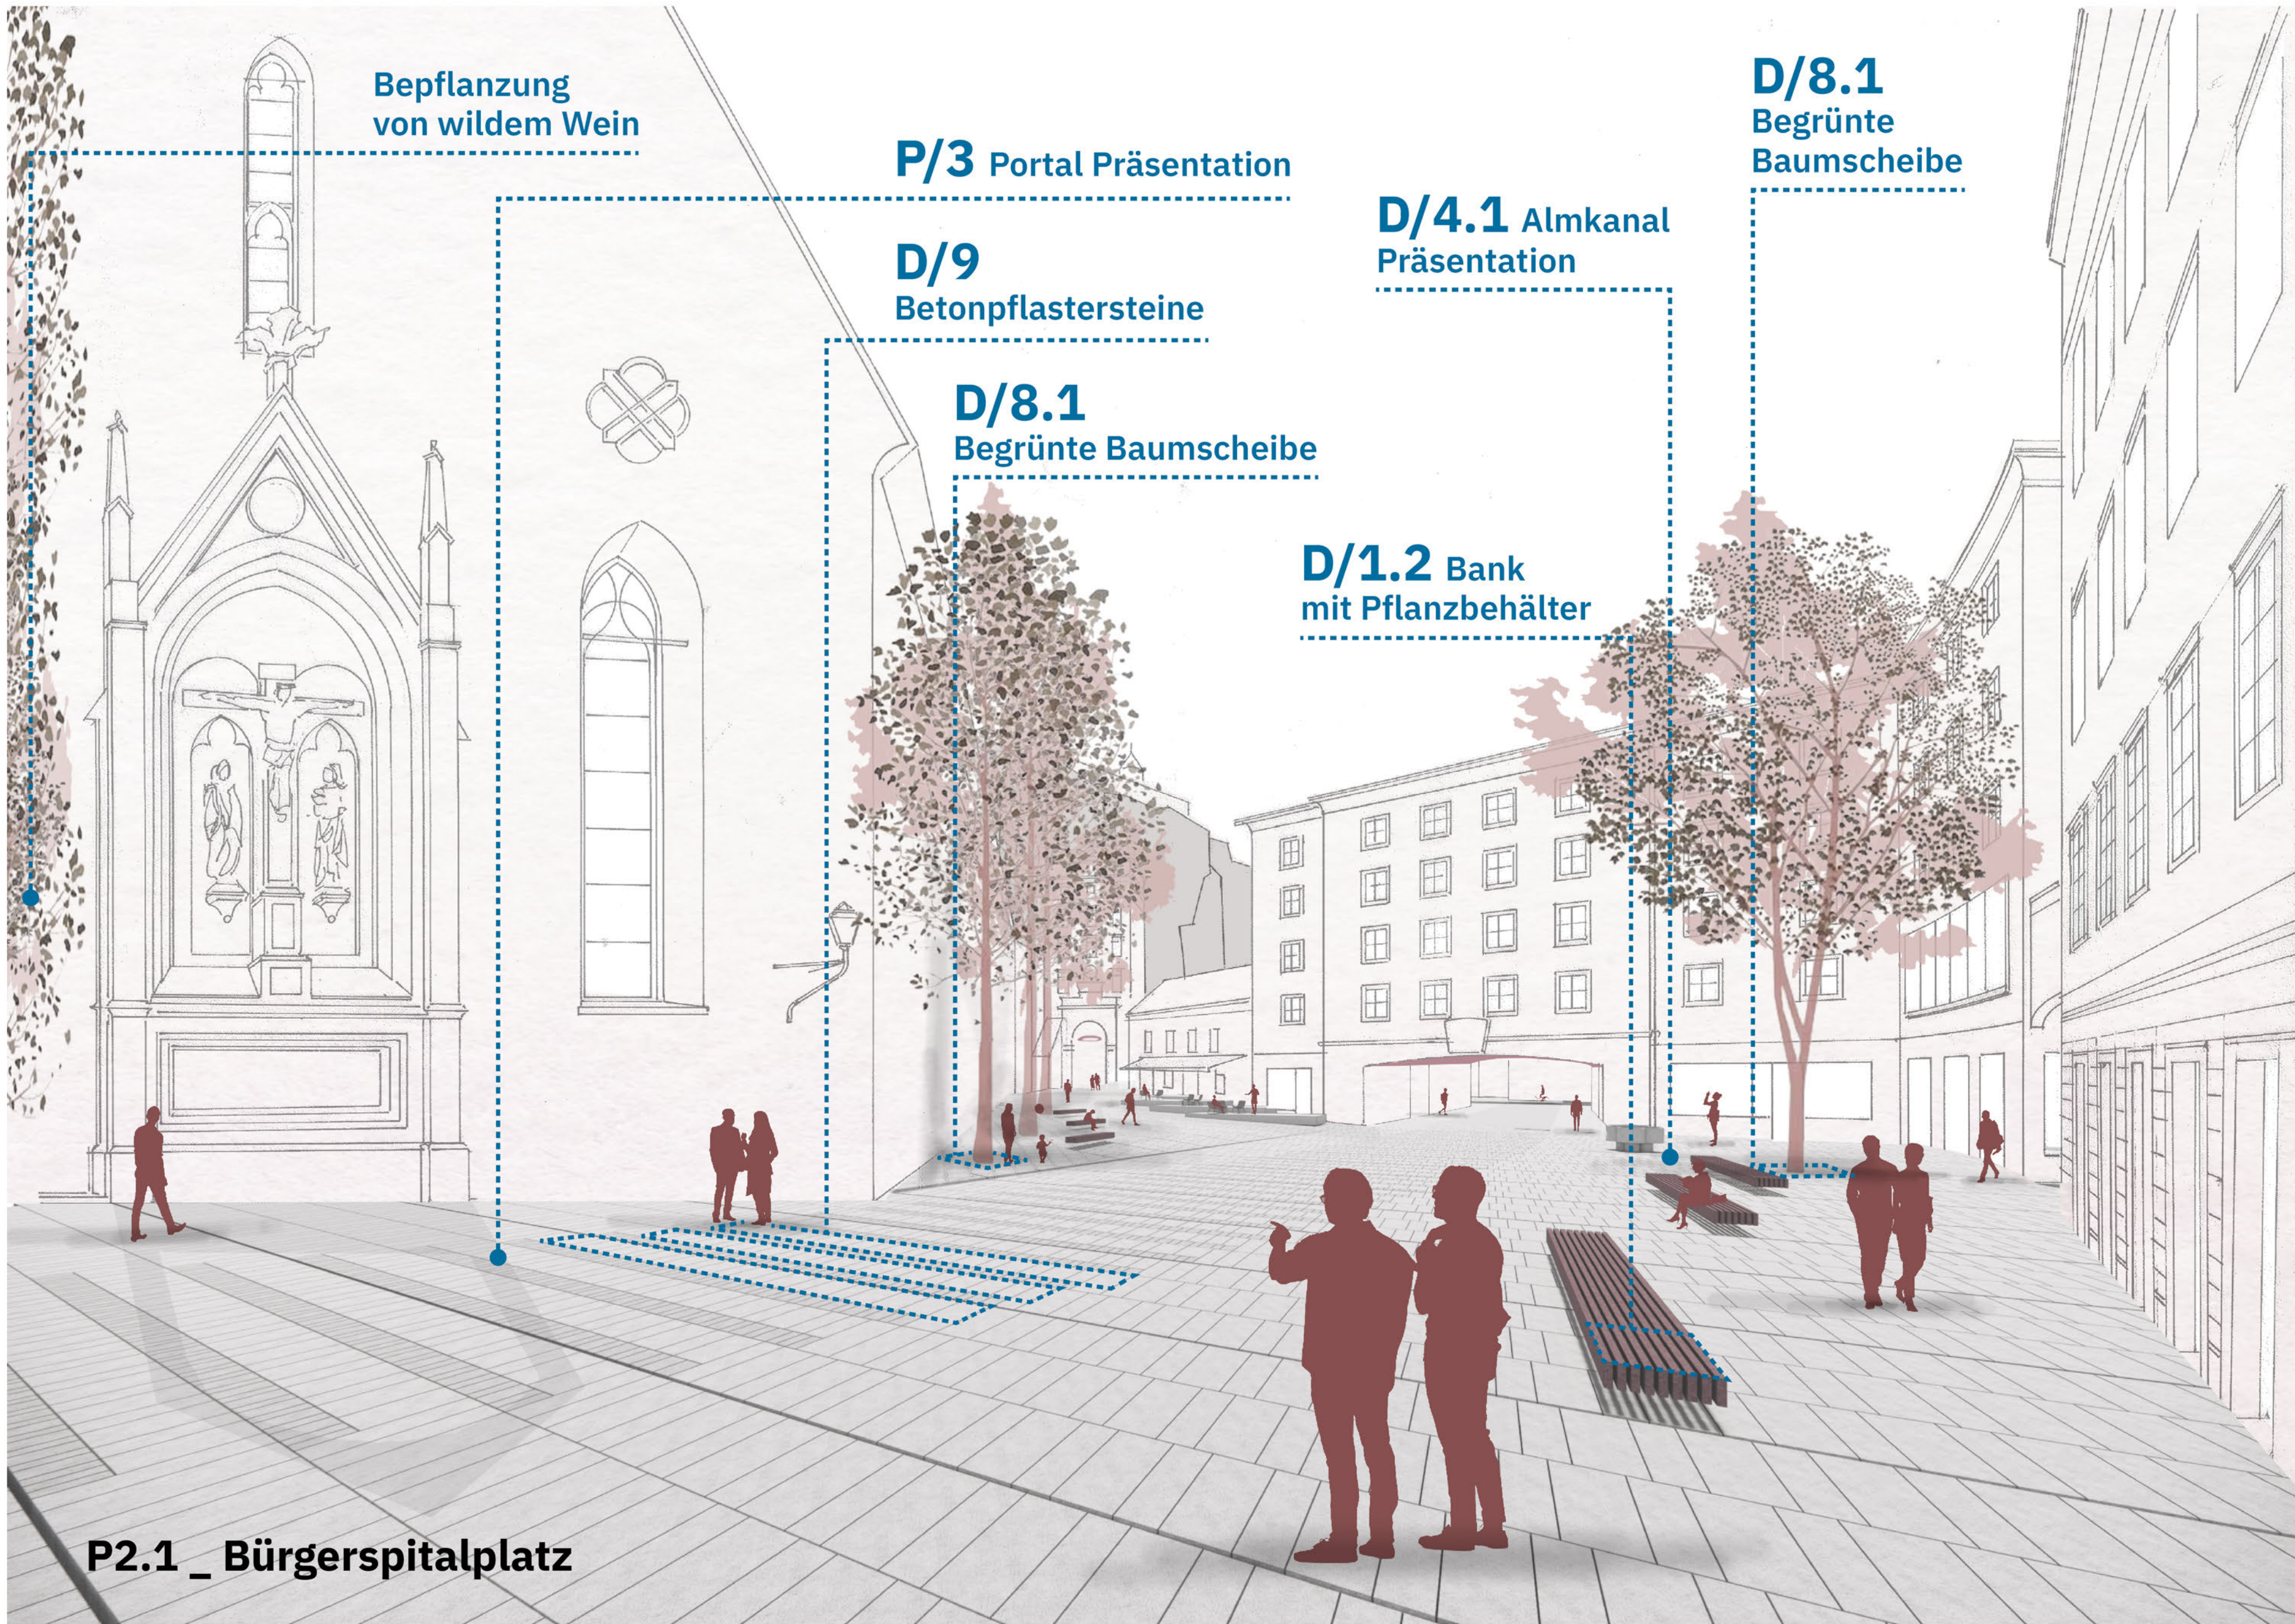

+448.10

UNIVERSITÄTSPLATZ

HERBERT VON KARAJAN PLATZ

SCHNITT 2

**HERBERT-VON-KARAJAN-PLATZ  
BÜRGERSPITALPLATZ**

**D/8.1 Begrünte  
Baumscheibe**

Bepflanzung  
von wildem Wein

künstlerische  
Lichtinstallation

künstlerische  
Lichtinstallation

**D/4.1  
Almkanal  
Präsentation**

**D/1.2 Bank  
mit Pflanzbehälter**

**BÜRGERSPITALPLATZ**

Bepflanzung  
von wildem Wein

P/3 Portal Präsentation

D/9  
Betonpflastersteine