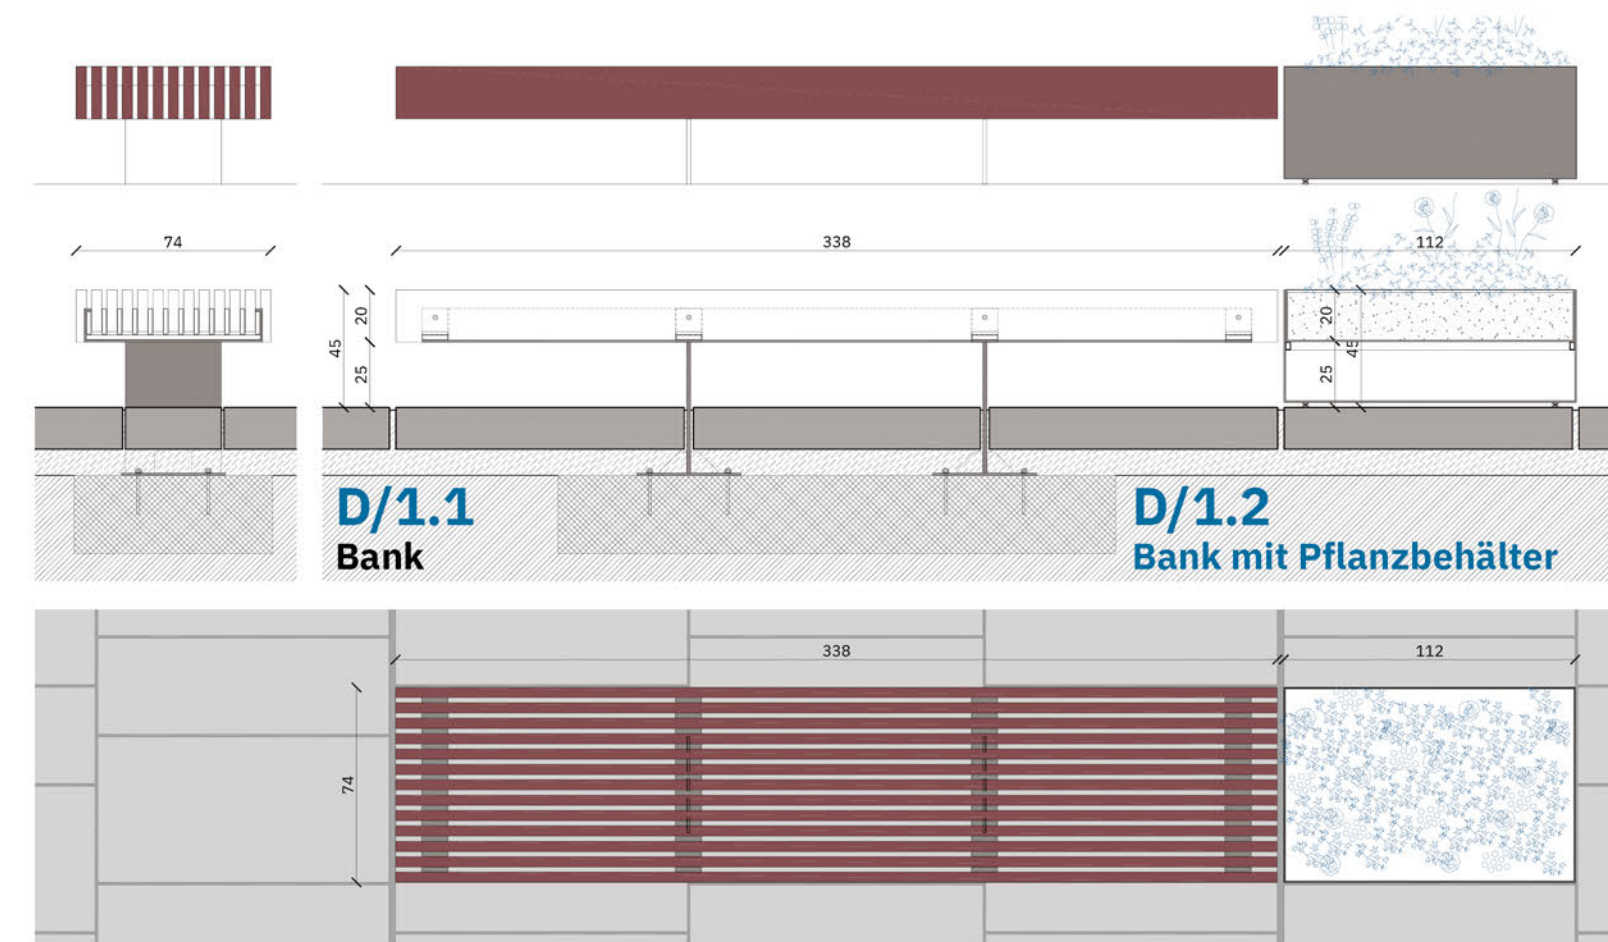

+419.45

+419.45

ANTON NEUMAYR PLATZ

**ALMKANAL PRÄSENTATION**

## PFLASTERUNG KONZEPT