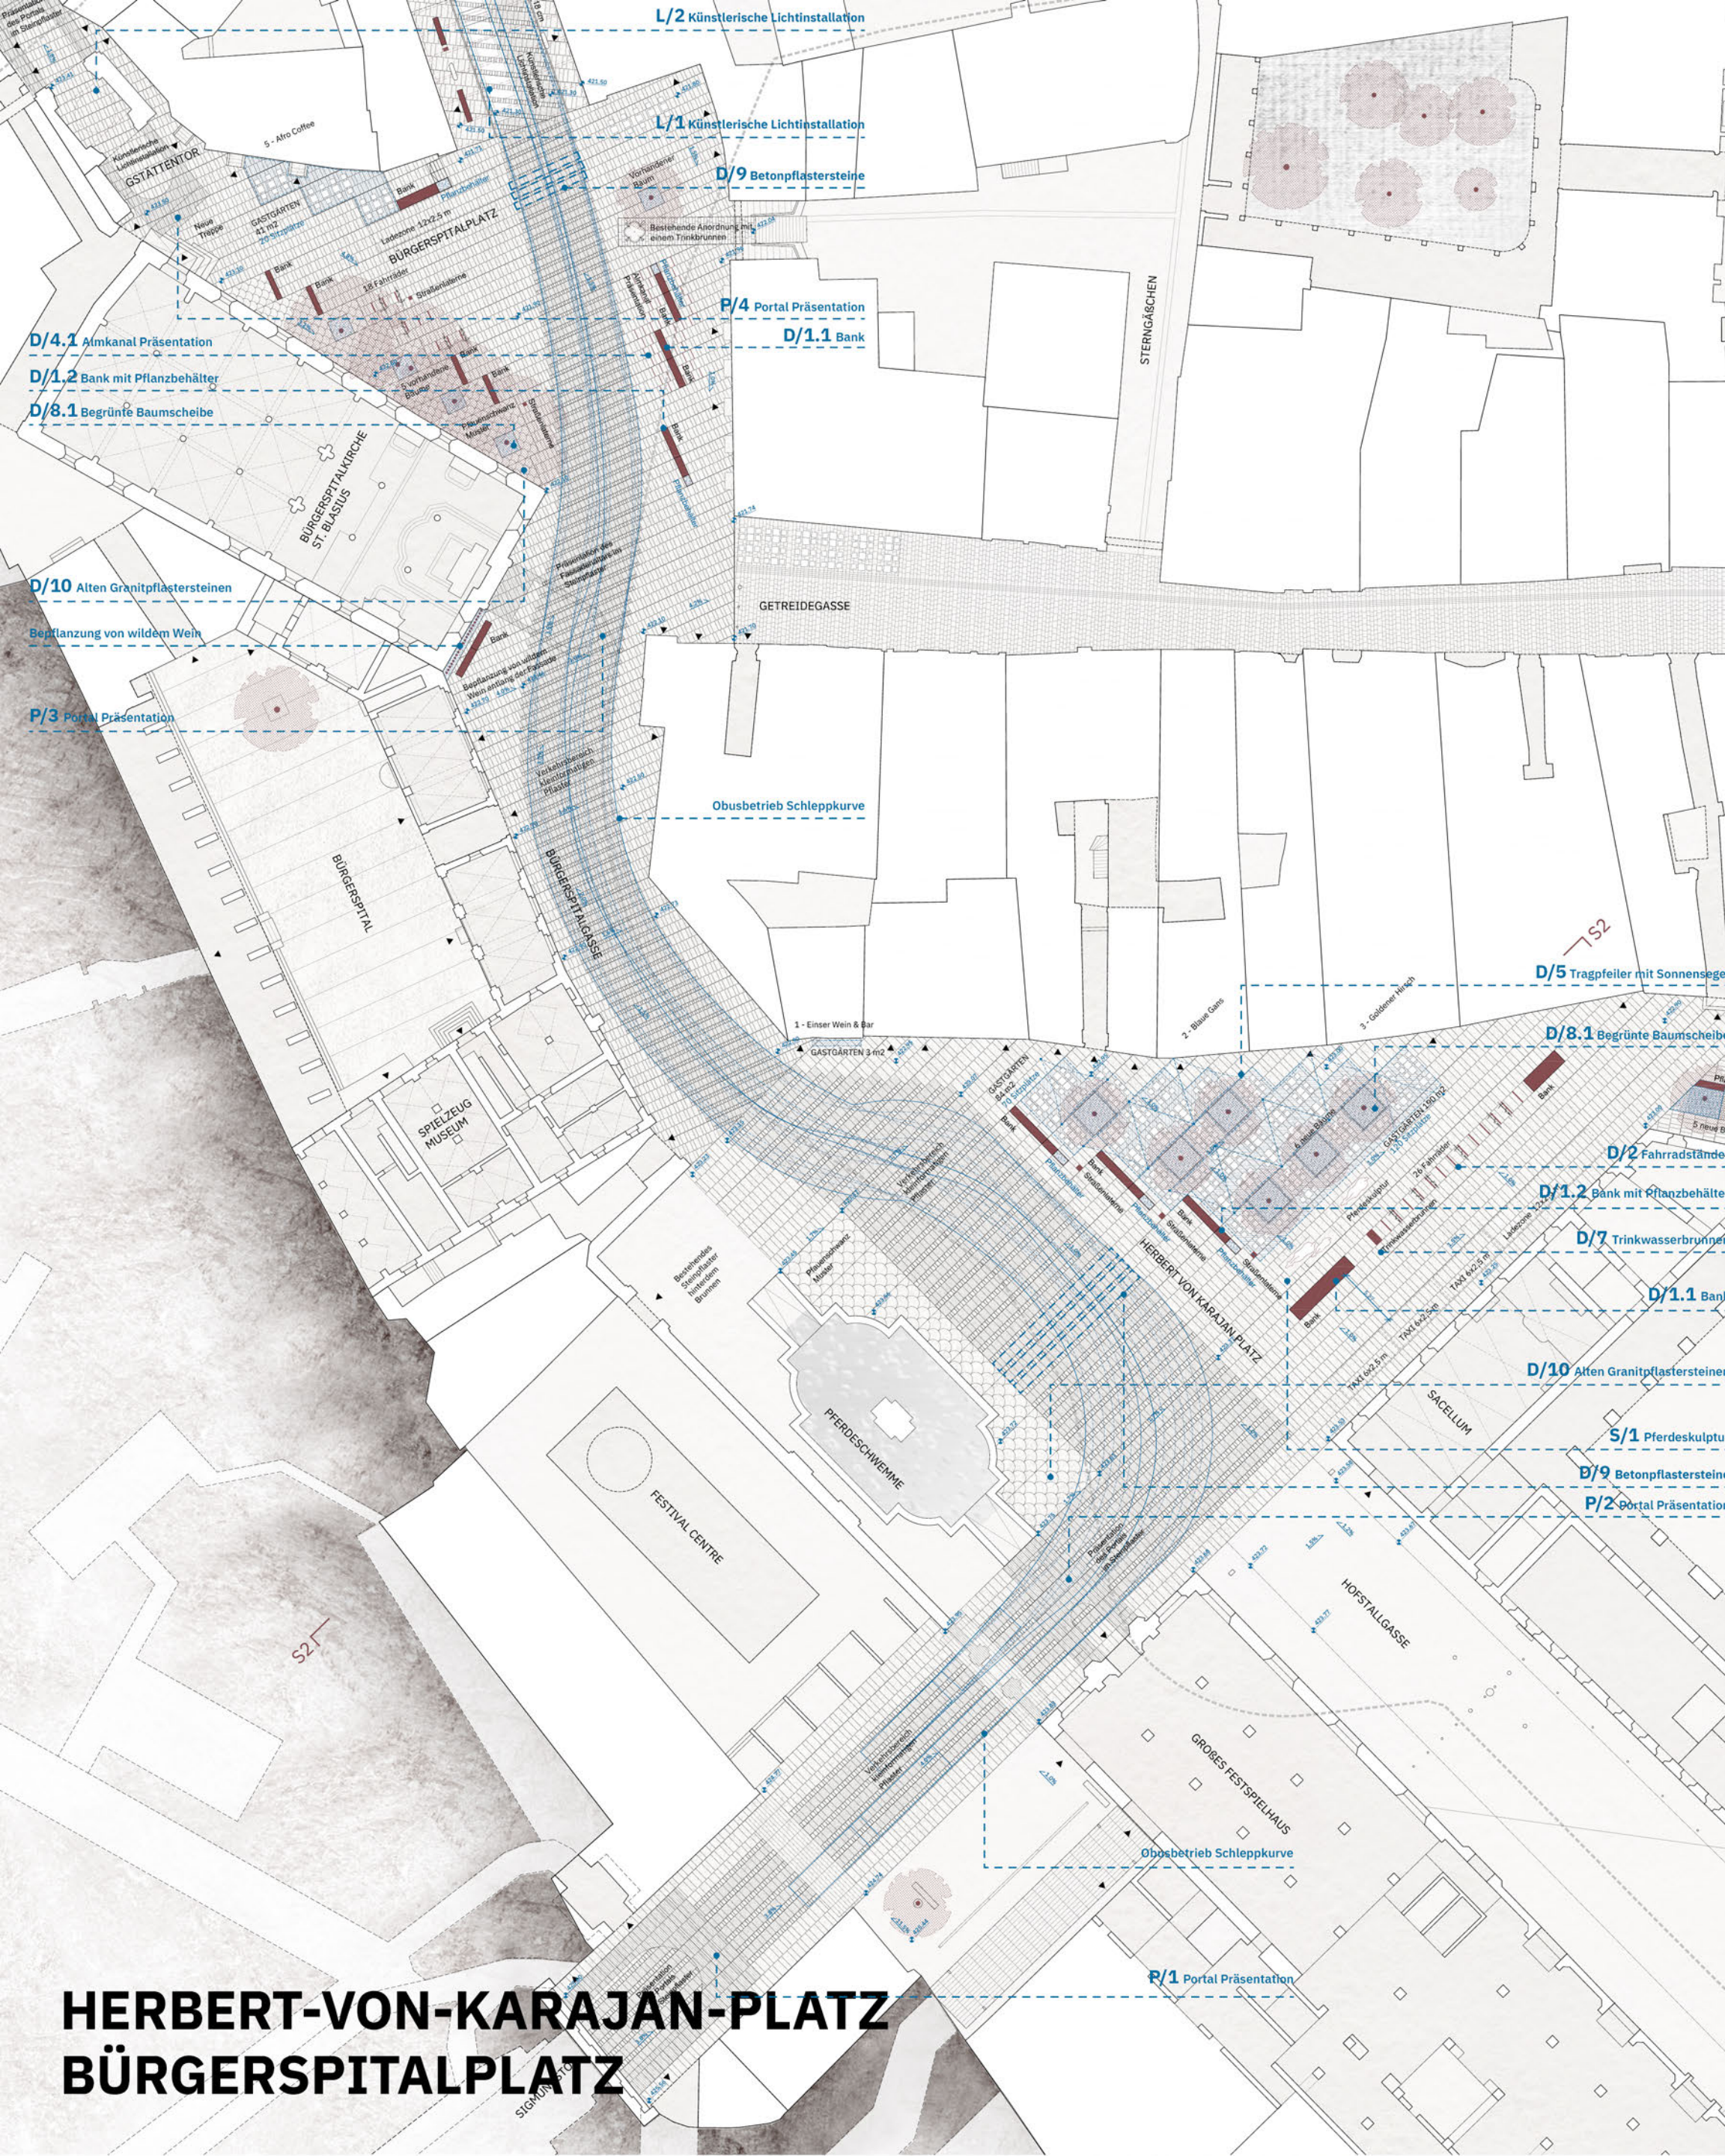

+448.10

UNIVERSITÄTSPLATZ

HERBERT VON KARAJAN PLATZ

SCHNITT 2

**HERBERT-VON-KARAJAN-PLATZ  
BÜRGERSPITALPLATZ**

**D/8.1 Begrünte  
Baumscheibe**

Bepflanzung  
von wildem Wein

künstlerische  
Lichtinstallation