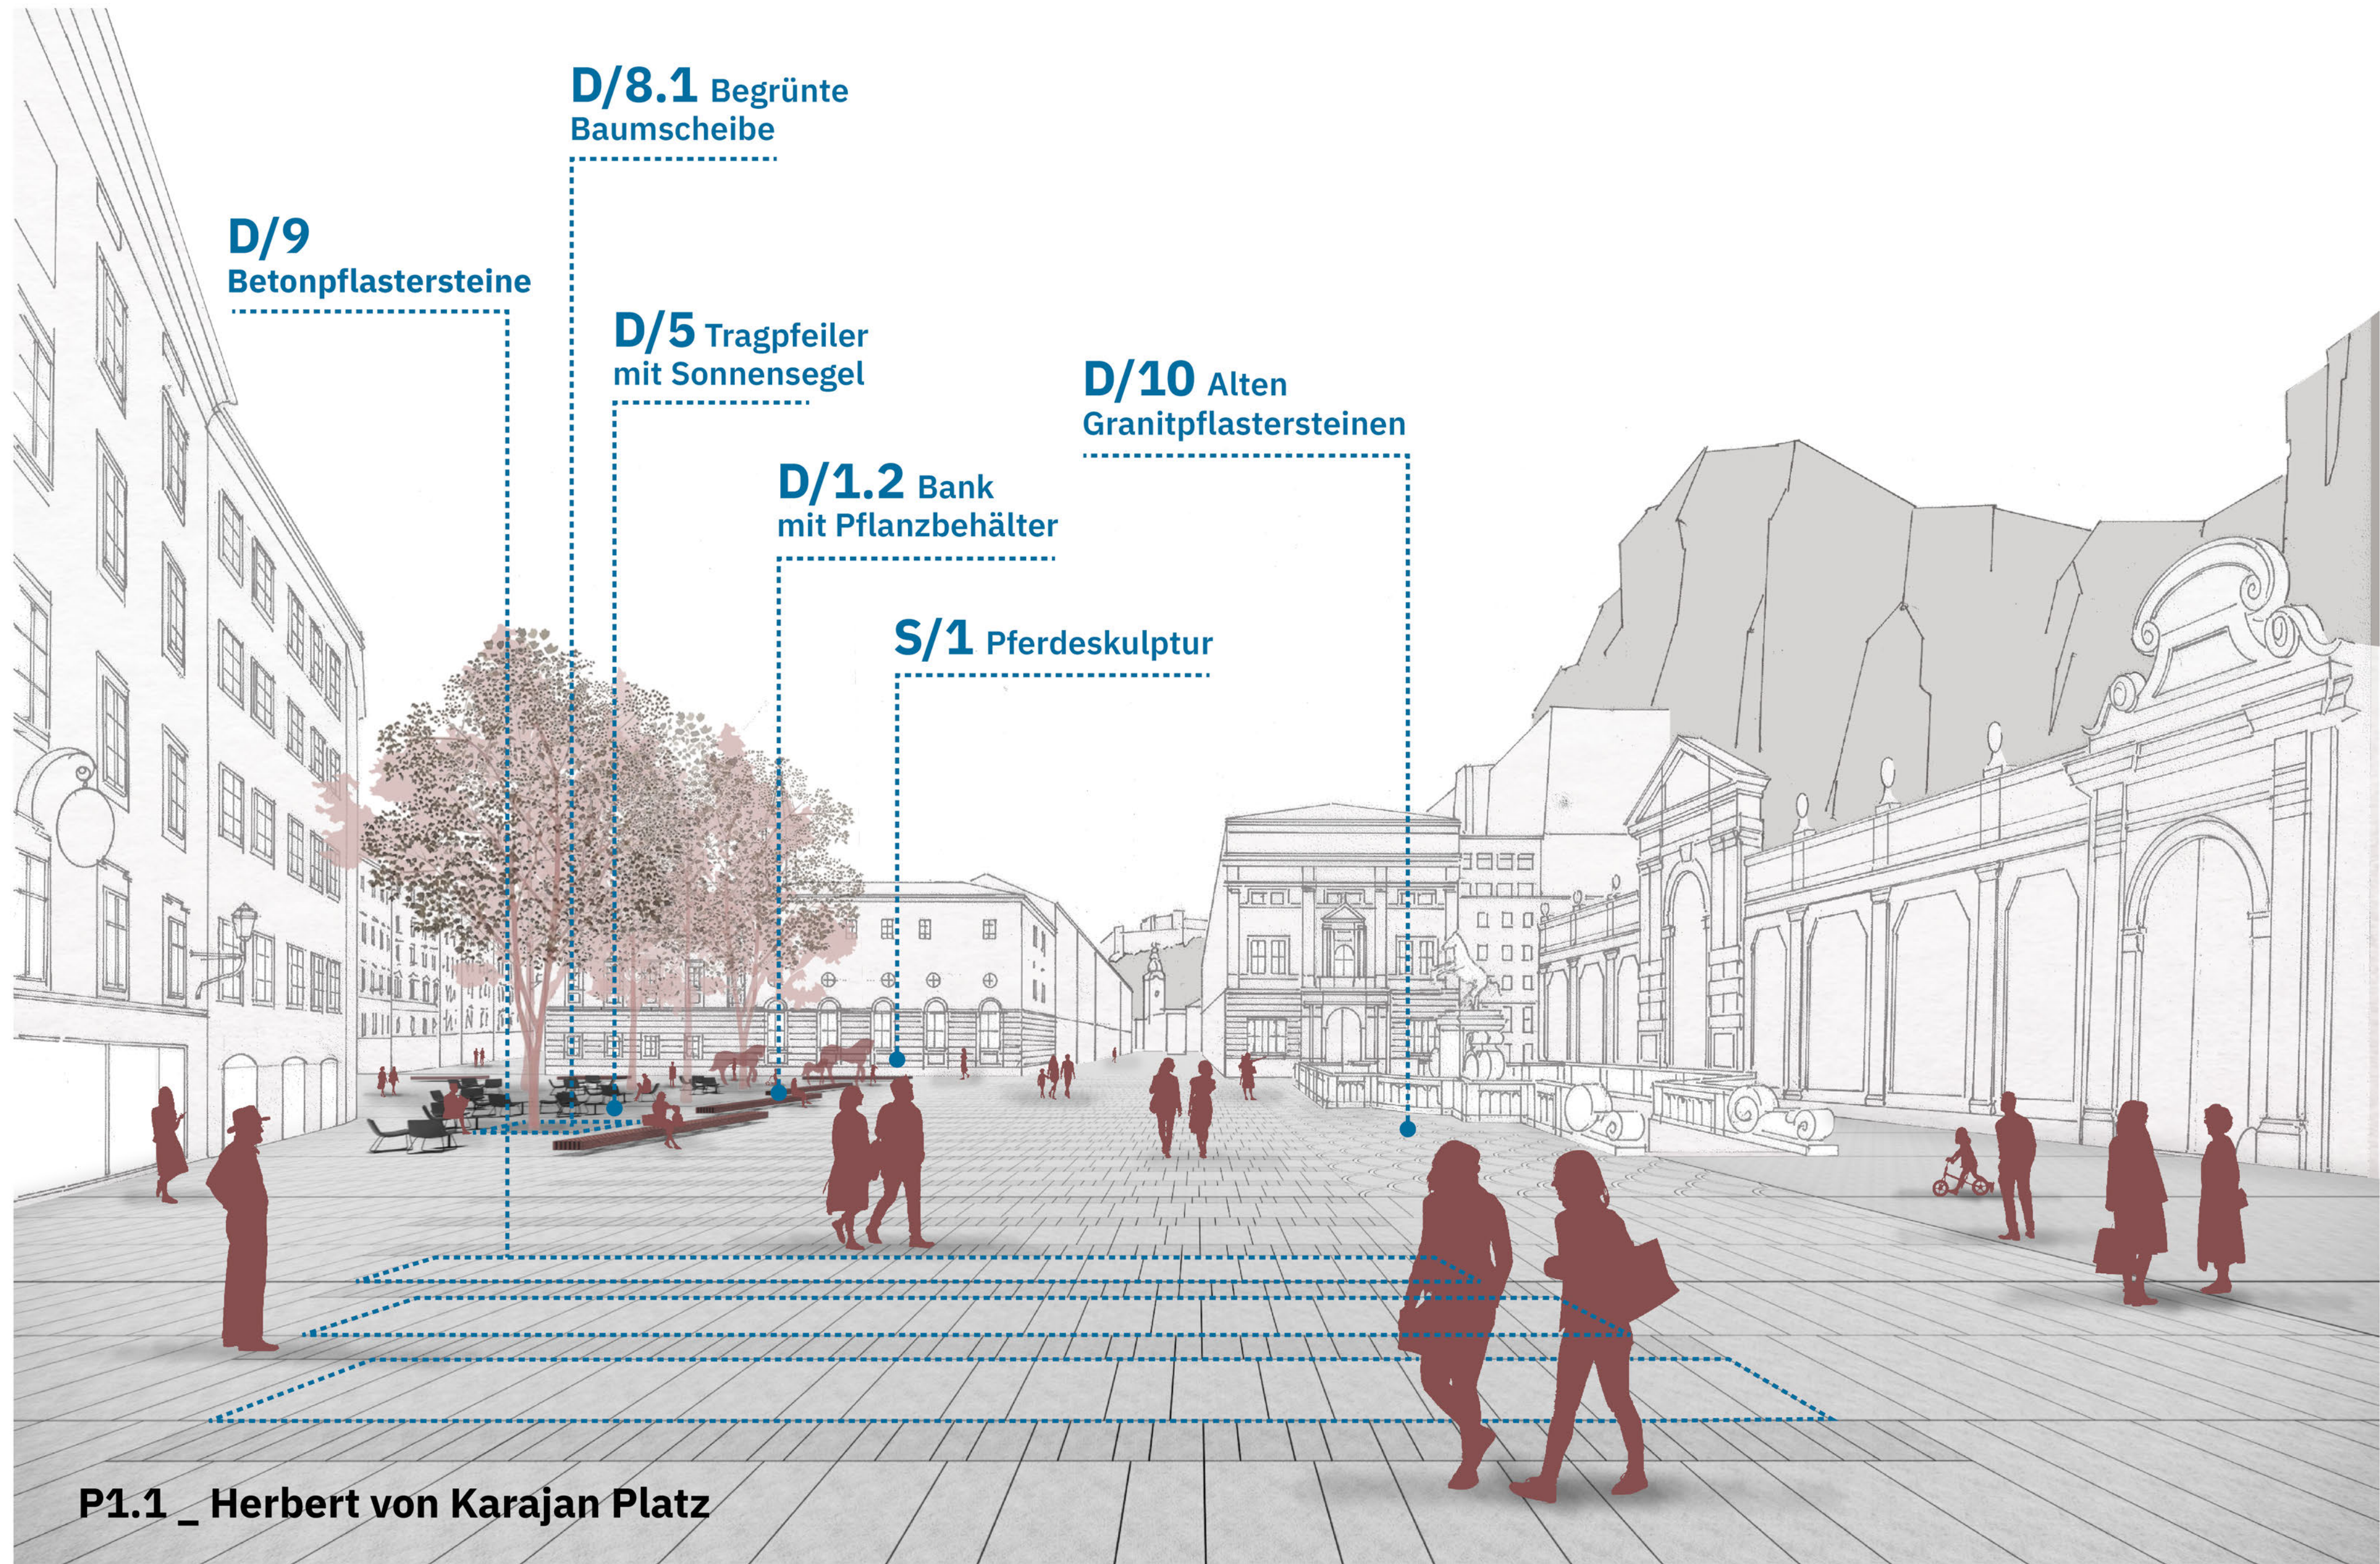

BÜRGERSPITALPLATZ

HERBERT VON KARAJAN PLATZ

UNIVERSITÄTSPLATZ

ALTSTADT

LAGEPLAN

**D/1.2** Bank  
mit Pflanzbehälter

**D/2** Fahrradständer

**D/5** Tragpfeiler

**D/8.1** Begrünte  
Baumscheibe

**S/1** Pferdeskulptur

**P1 \_ Herbert von Karajan Platz**

**D/8.1** Begrünte  
Baumscheibe

**D/9**  
Betonpflastersteine

**D/5** Tragpfeiler  
mit Sonnensegel

**D/10** Alten  
Granitpflastersteinen

+448.10

UNIVERSITÄTSPLATZ

HERBERT VON KARAJAN PLATZ

SCHNITT 2

**HERBERT-VON-KARAJAN-PLATZ  
BÜRGERSPITALPLATZ**

**D/8.1 Begrünte  
Baumscheibe**

Bepflanzung  
von wildem Wein

künstlerische  
Lichtinstallation