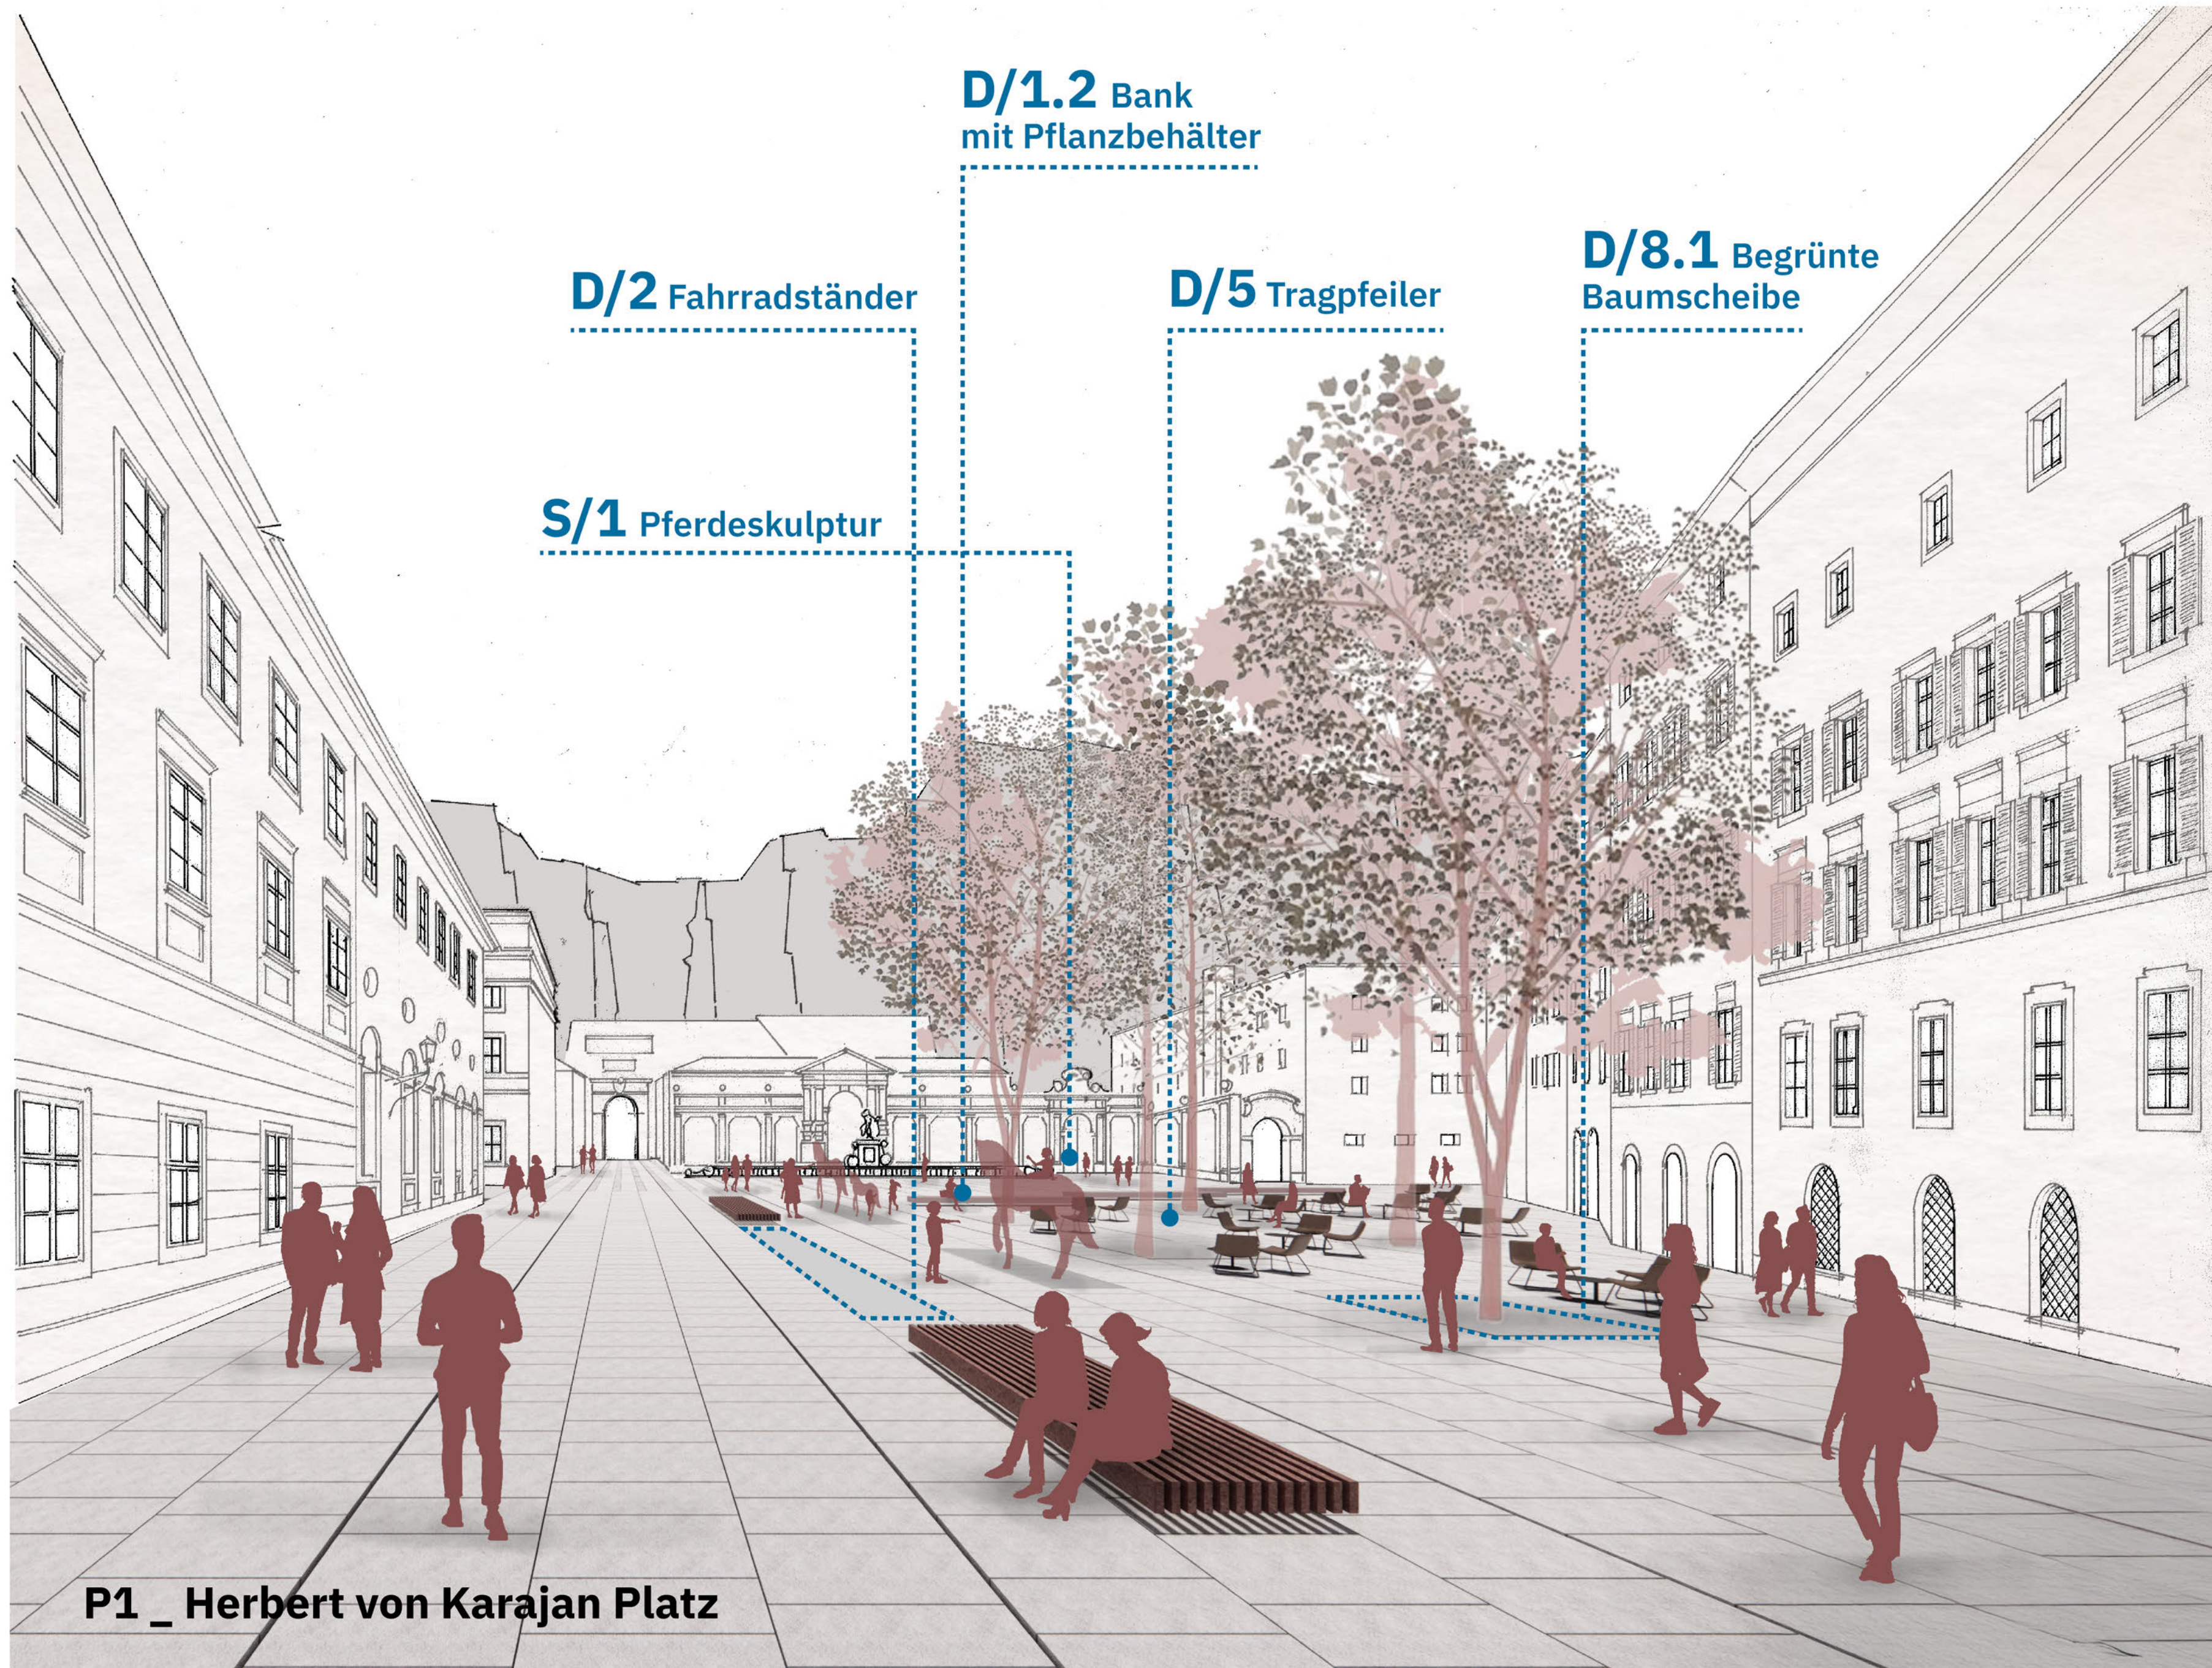

# GESTALTUNG EINER BEGEGNUNGSZONE IN DER SALZBURGER INNENSTADT

Herbert von Karajan Platz

Bürgerspitalplatz

Anton Neumayr Platz

ravnika|potokar

arhitekturni biro d.o.o.

Salzburg \_ 15. 04. 2026

**HERBERT VON KARAJAN PLATZ**

BÜRGERSPITALPLATZ

HERBERT VON KARAJAN PLATZ

UNIVERSITÄTSPLATZ

ALTSTADT

LAGEPLAN

**D/1.2** Bank  
mit Pflanzbehälter

**D/2** Fahrradständer

**D/5** Tragpfeiler

**D/8.1** Begrünte  
Baumscheibe

**S/1** Pferdeskulptur

**P1 \_ Herbert von Karajan Platz**

**D/8.1** Begrünte  
Baumscheibe

**D/9**  
Betonpflastersteine

**D/5** Tragpfeiler  
mit Sonnensegel

**D/10** Alten  
Granitpflastersteinen

+448.10

UNIVERSITÄTSPLATZ

HERBERT VON KARAJAN PLATZ

SCHNITT 2

**HERBERT-VON-KARAJAN-PLATZ  
BÜRGERSPITALPLATZ**

**D/8.1 Begrünte  
Baumscheibe**

Bepflanzung  
von wildem Wein

künstlerische  
Lichtinstallation