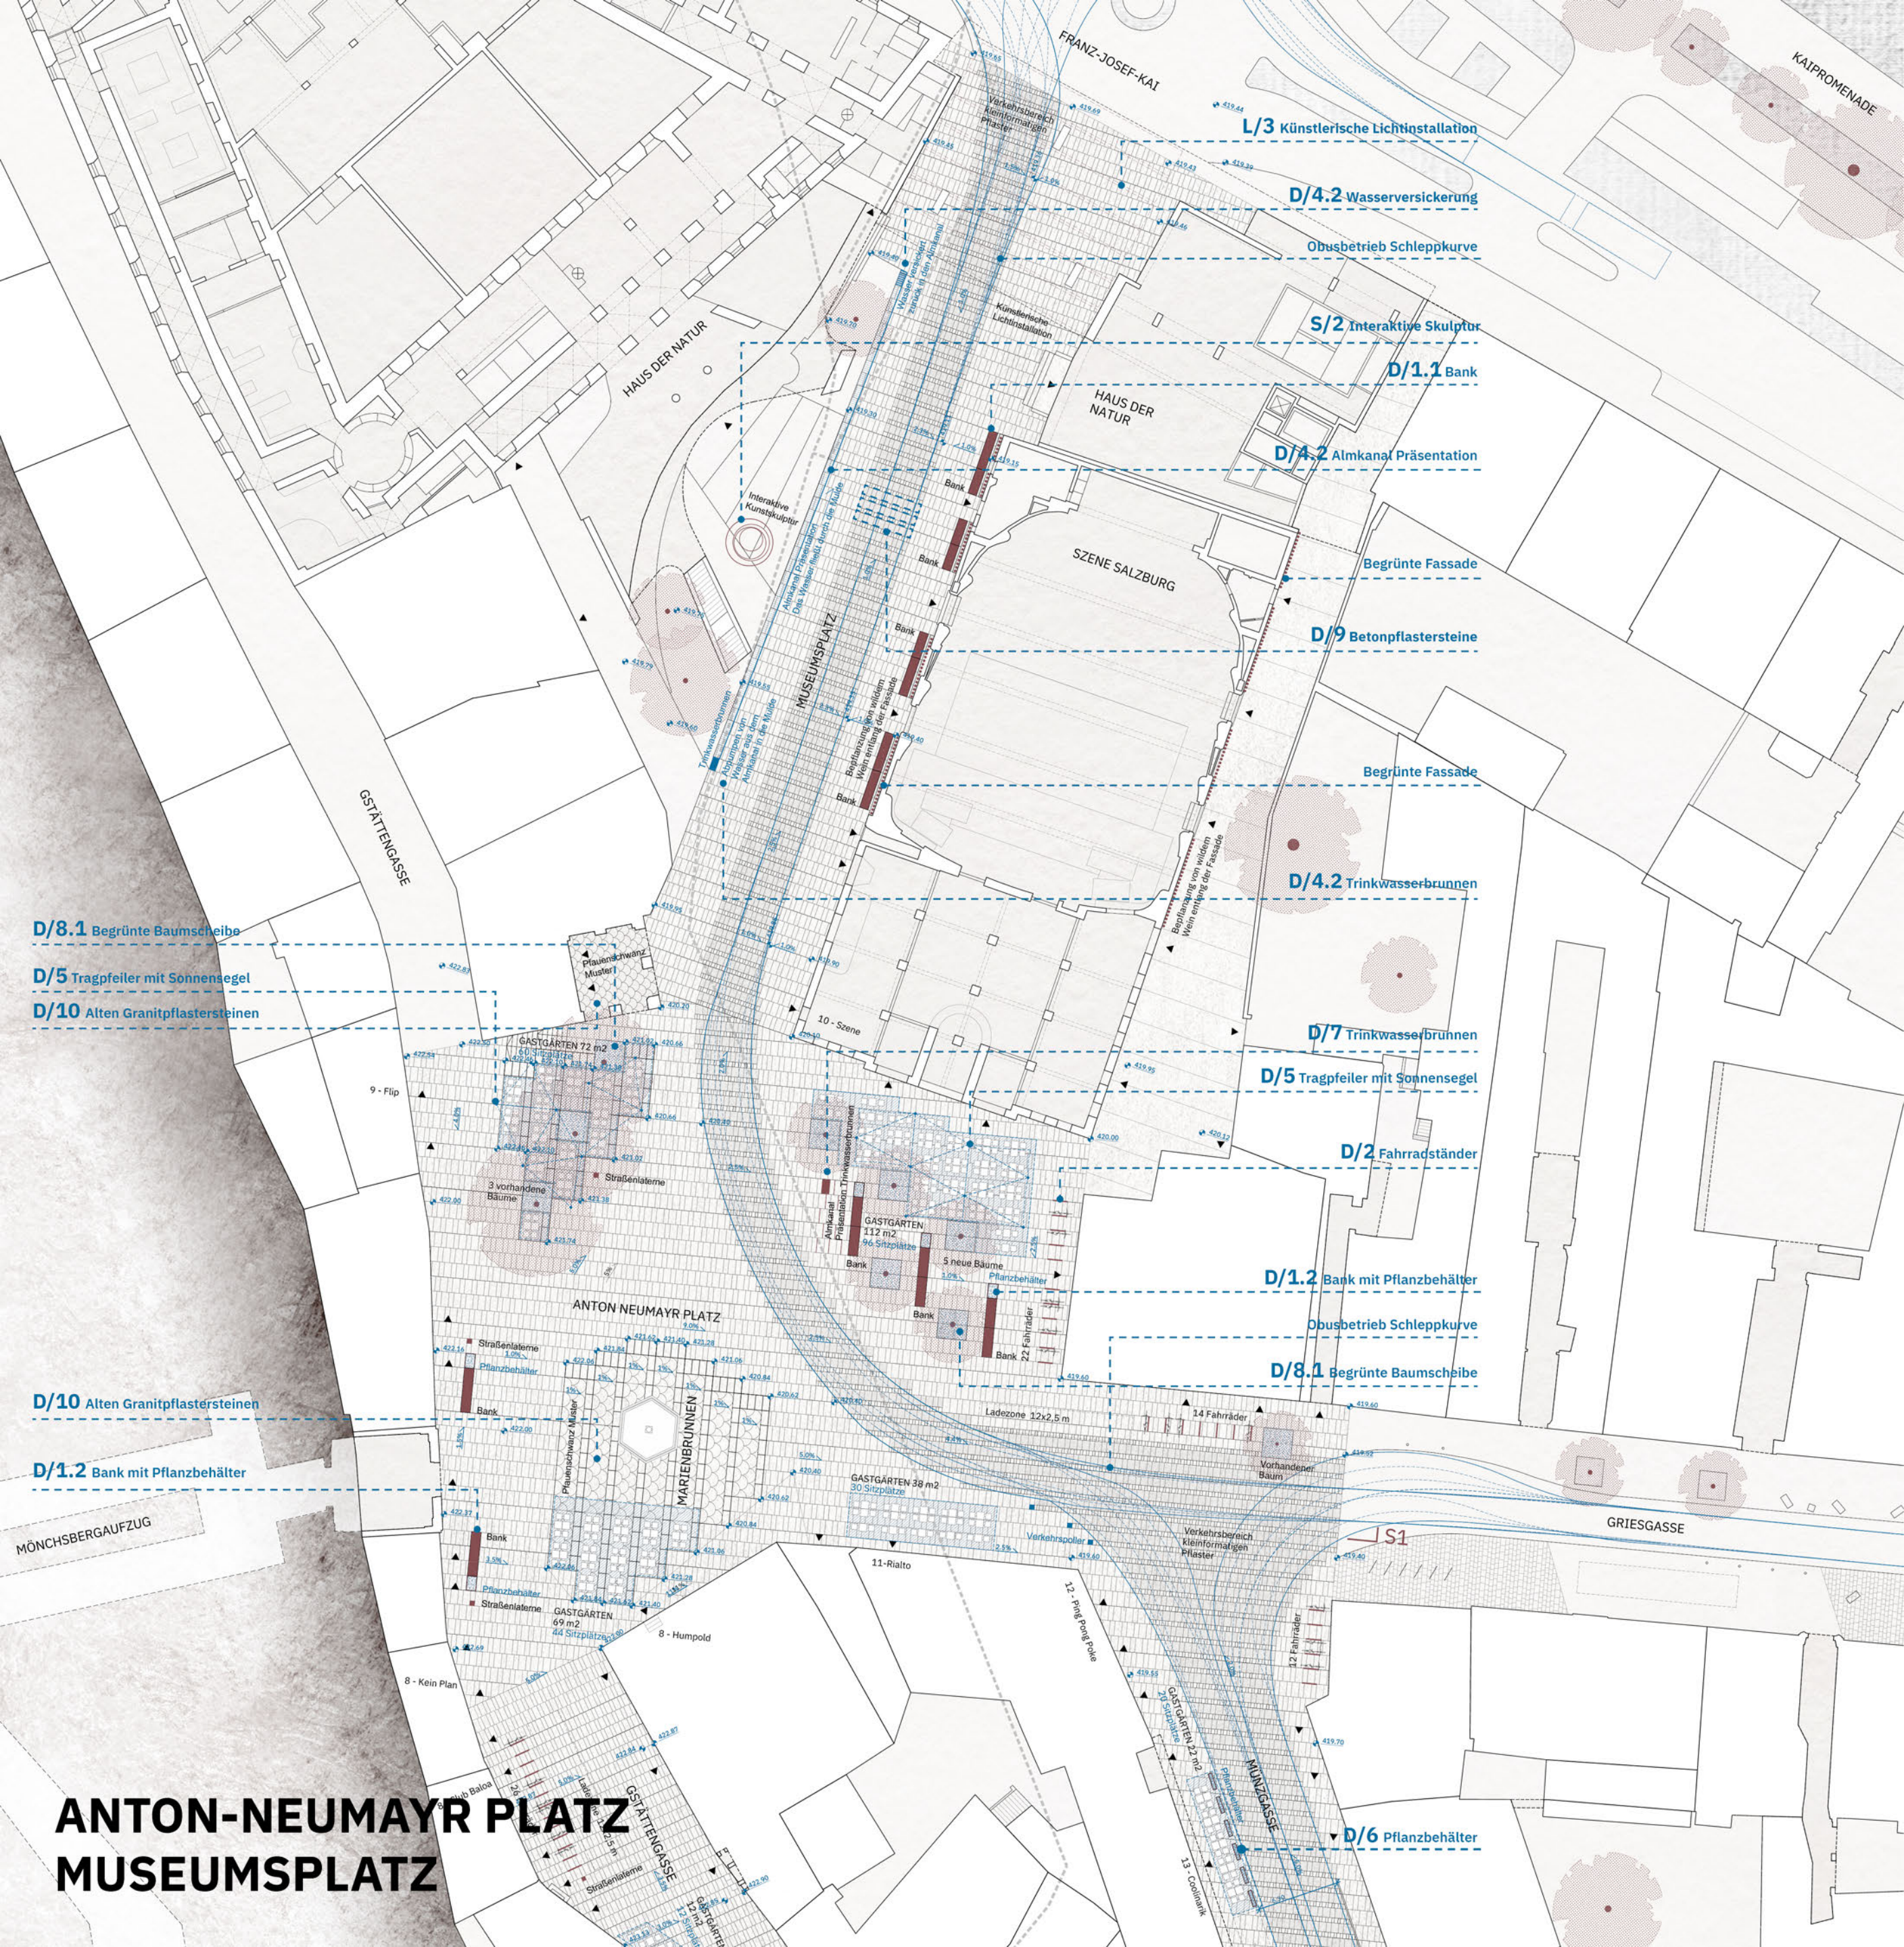

+448.10

UNIVERSITÄTSPLATZ

HERBERT VON KARAJAN PLATZ

SCHNITT 2

**HERBERT-VON-KARAJAN-PLATZ  
BÜRGERSPITALPLATZ**

**D/8.1 Begrünte  
Baumscheibe**

Bepflanzung  
von wildem Wein

künstlerische  
Lichtinstallation

D/8.1  
Begrünte Baumscheibe

D/1.2 Bank  
mit Pflanzbehälter

D/4.1 Almkanal  
Präsentation

D/8.1  
Begrünte  
Baumscheibe

P2.1 \_ Bürgerspitalplatz

**D/8.1**  
Begrünte Baumscheibe

**L/1** Künstlerische  
Lichtinstallation

**D/1.2** Bank  
mit Pflanzbehälter

**D/4.1** Almkanal  
Präsentation

**D/9**  
Betonpflastersteine

**P2 \_ Bürgerspitalplatz**

**ANTON-NEUMAYR PLATZ  
MUSEUMSPLATZ**

**ANTON NEUMAYR PLATZ**

**ANTON-NEUMAYR PLATZ**  
**MUSEUMSPLATZ**