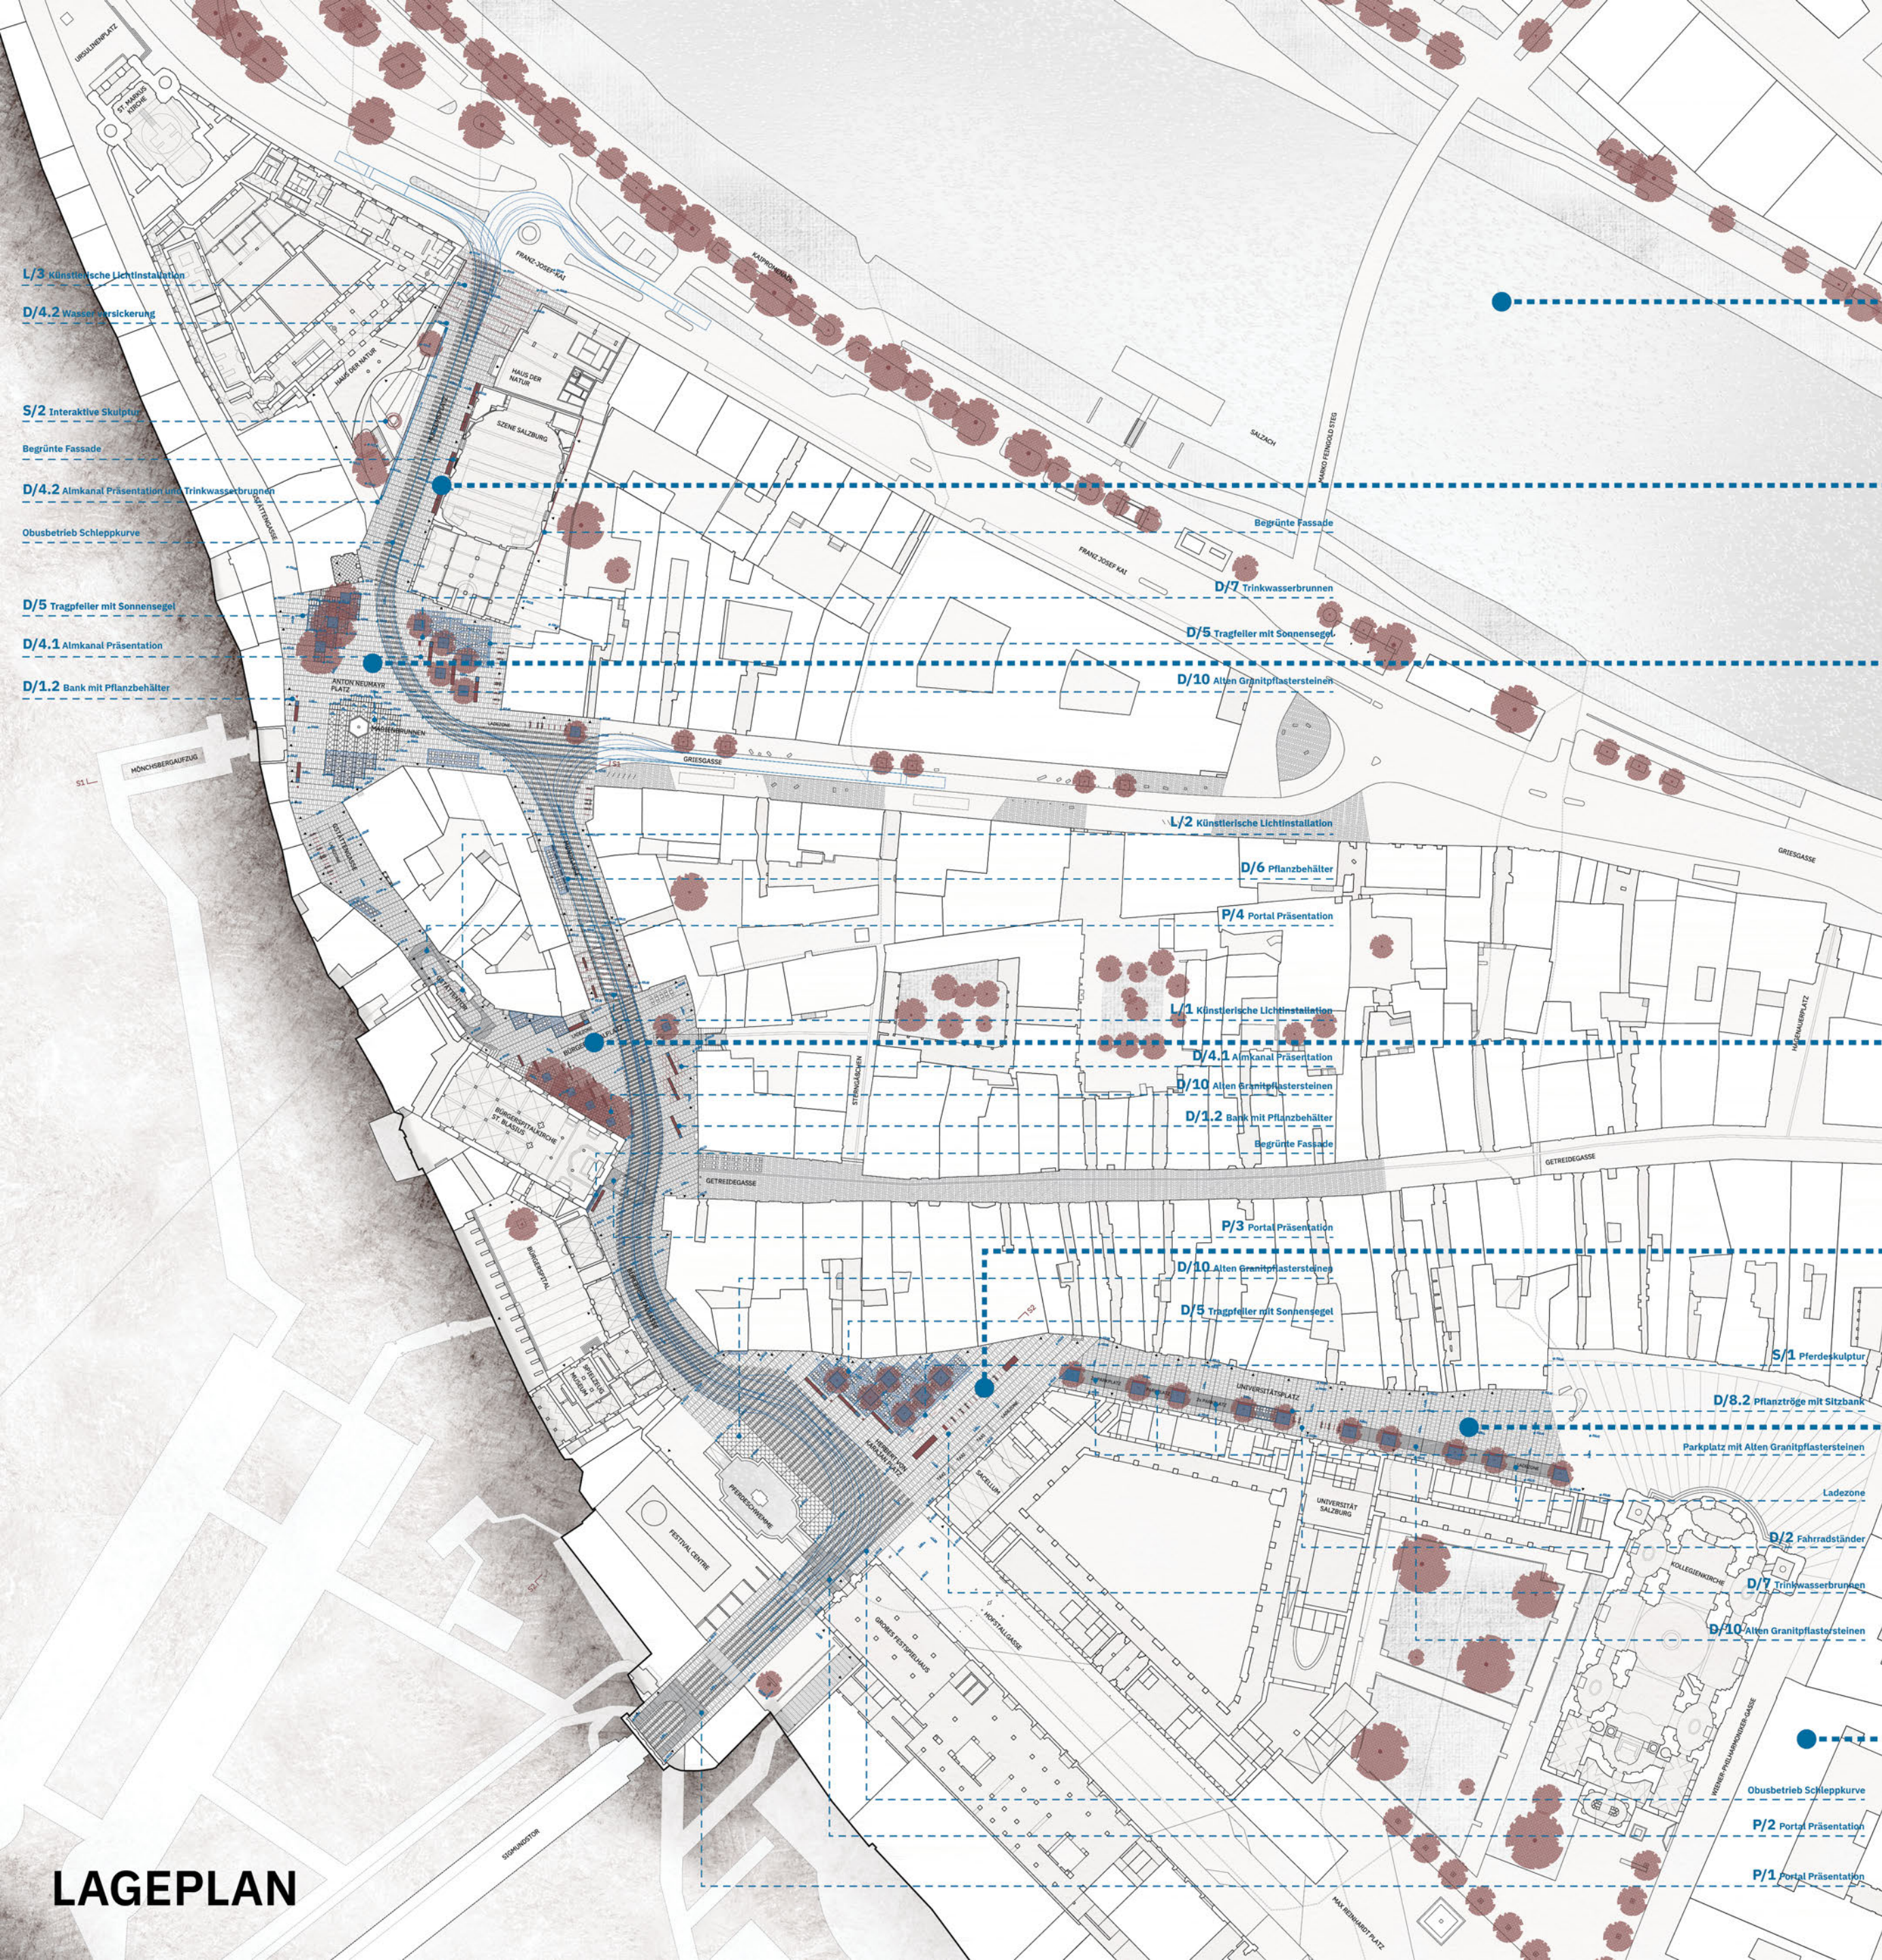

**RENOVATION OF TRANSALPINA - EUROPE SQUARE
AND FABIANI'S TRIDENT IN NOVA GORICA / GORIZIA _ 2025**

SALZACH

MUSEUMSPLATZ

ANTON NEUMAYR PLATZ

BÜRGERSPITALPLATZ

HERBERT VON KARAJAN PLATZ

UNIVERSITÄTSPLATZ

ALTSTADT

LAGEPLAN