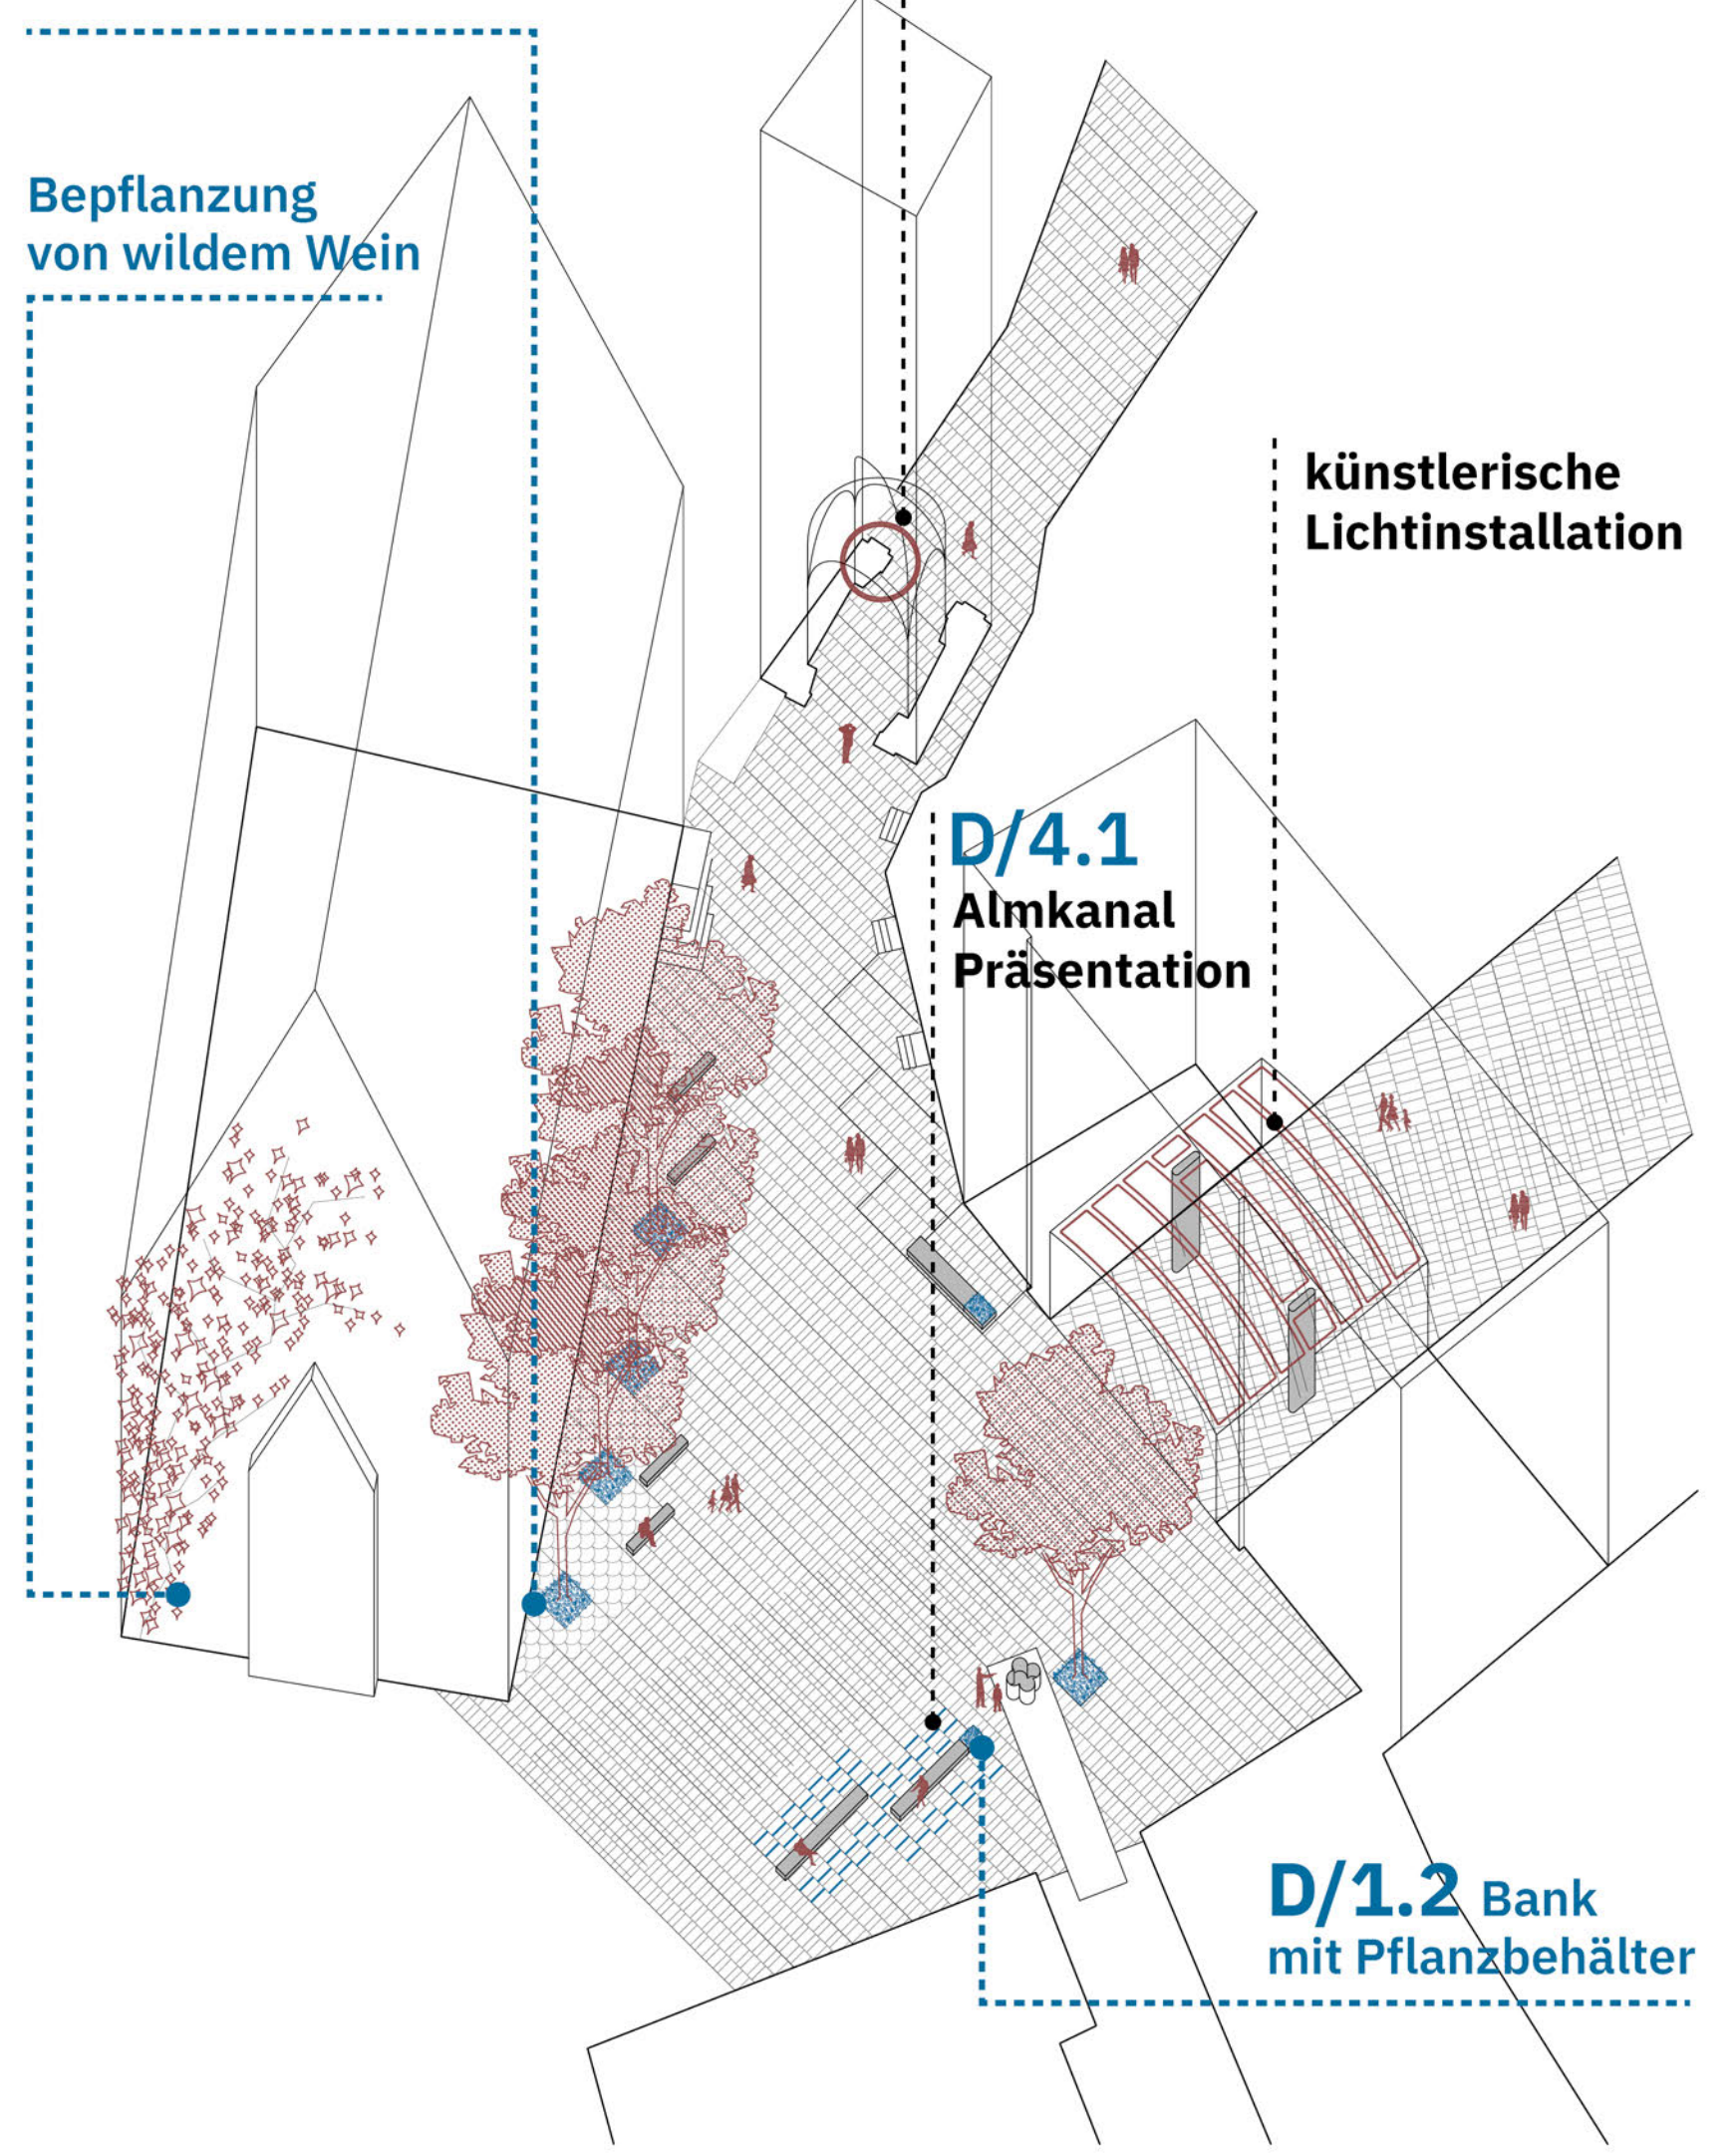

BÜRGERSPITALPLATZ

HERBERT VON KARAJAN PLATZ

UNIVERSITÄTSPLATZ

ALTSTADT

LAGEPLAN

**D/1.2** Bank  
mit Pflanzbehälter

**D/2** Fahrradständer

**D/5** Tragpfeiler

+448.10

UNIVERSITÄTSPLATZ

HERBERT VON KARAJAN PLATZ

SCHNITT 2

**HERBERT-VON-KARAJAN-PLATZ  
BÜRGERSPITALPLATZ**

**D/8.1 Begrünte  
Baumscheibe**

Bepflanzung  
von wildem Wein

künstlerische  
Lichtinstallation

künstlerische  
Lichtinstallation

**D/4.1  
Almkanal  
Präsentation**

**D/1.2 Bank  
mit Pflanzbehälter**

**BÜRGERSPITALPLATZ**

Bepflanzung  
von wildem Wein

P/3 Portal Präsentation

D/9  
Betonpflastersteine