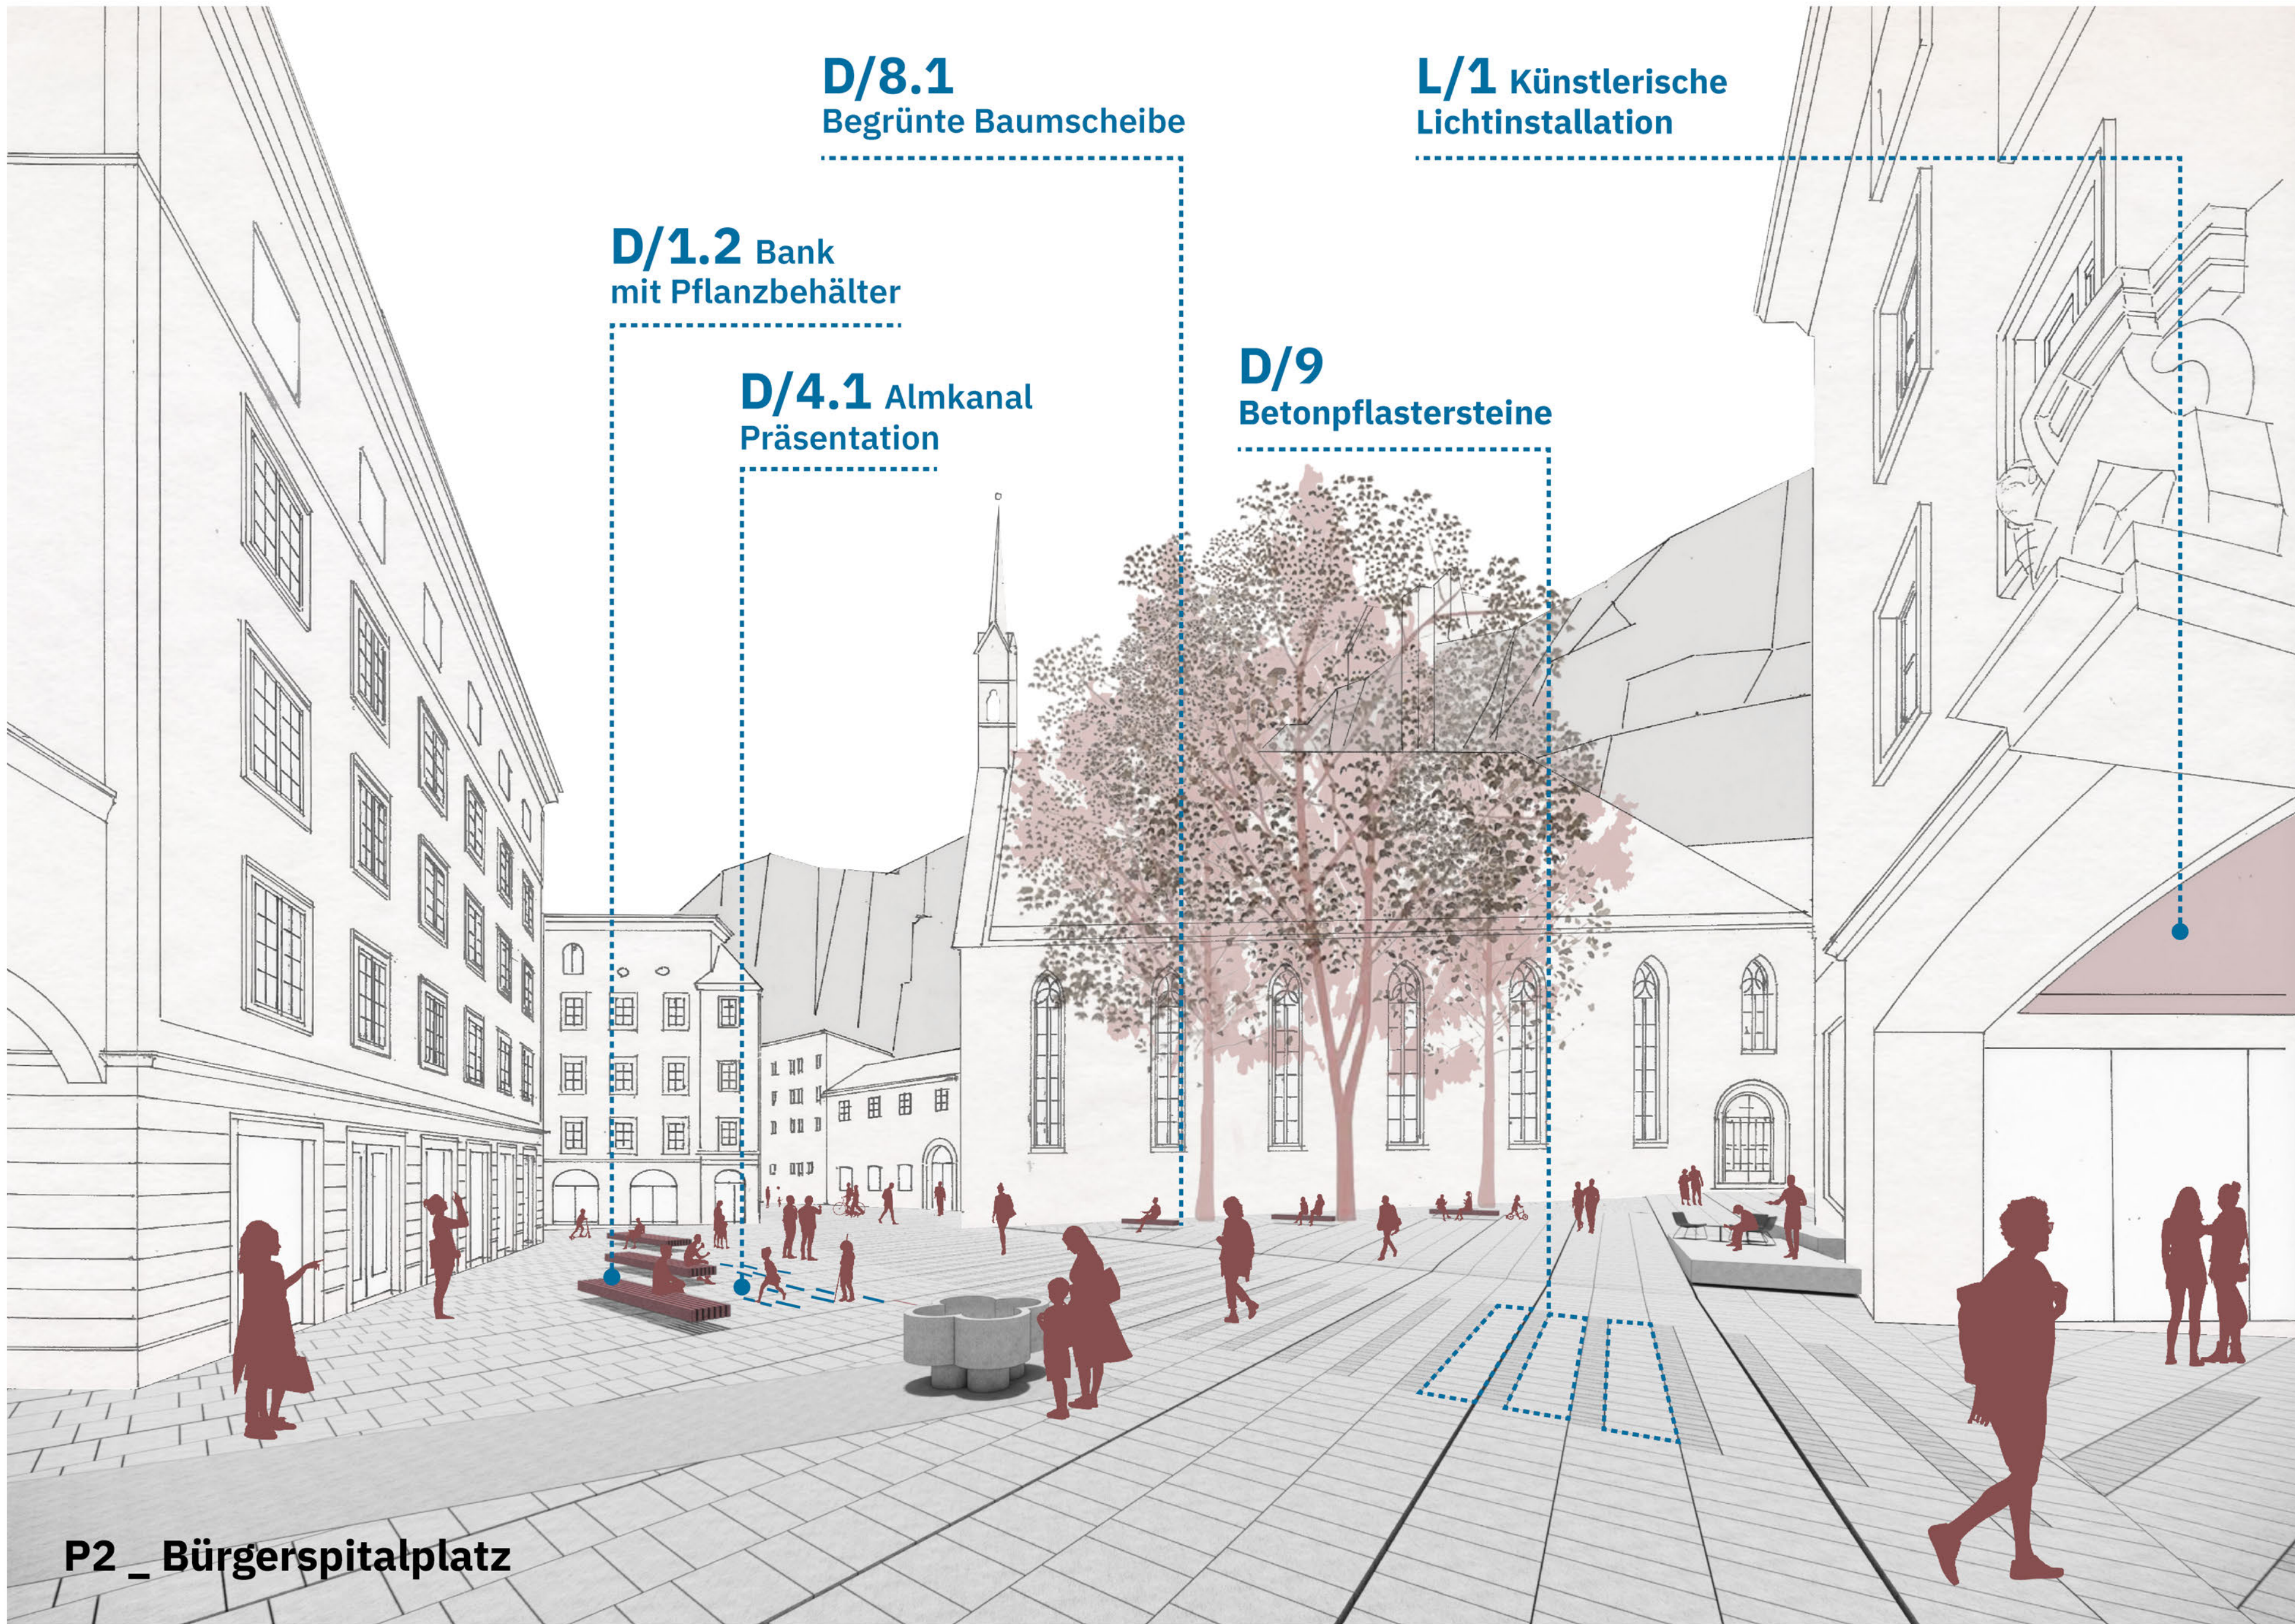

+448.10

UNIVERSITÄTSPLATZ

HERBERT VON KARAJAN PLATZ

SCHNITT 2

**HERBERT-VON-KARAJAN-PLATZ  
BÜRGERSPITALPLATZ**

**D/8.1 Begrünte  
Baumscheibe**

Bepflanzung  
von wildem Wein

künstlerische  
Lichtinstallation

künstlerische  
Lichtinstallation

**D/4.1  
Almkanal  
Präsentation**

**D/1.2 Bank  
mit Pflanzbehälter**

**BÜRGERSPITALPLATZ**

Bepflanzung  
von wildem Wein

P/3 Portal Präsentation

D/9  
Betonpflastersteine

D/8.1  
Begrünte Baumscheibe

D/1.2 Bank  
mit Pflanzbehälter

D/4.1 Almkanal  
Präsentation

D/8.1  
Begrünte  
Baumscheibe

P2.1 \_ Bürgerspitalplatz

**D/8.1**  
Begrünte Baumscheibe

**L/1** Künstlerische  
Lichtinstallation

**D/1.2** Bank  
mit Pflanzbehälter

**D/4.1** Almkanal  
Präsentation

**D/9**  
Betonpflastersteine

**P2 \_ Bürgerspitalplatz**

**ANTON-NEUMAYR PLATZ  
MUSEUMSPLATZ**

**ANTON NEUMAYR PLATZ**

**ANTON-NEUMAYR PLATZ**  
**MUSEUMSPLATZ**