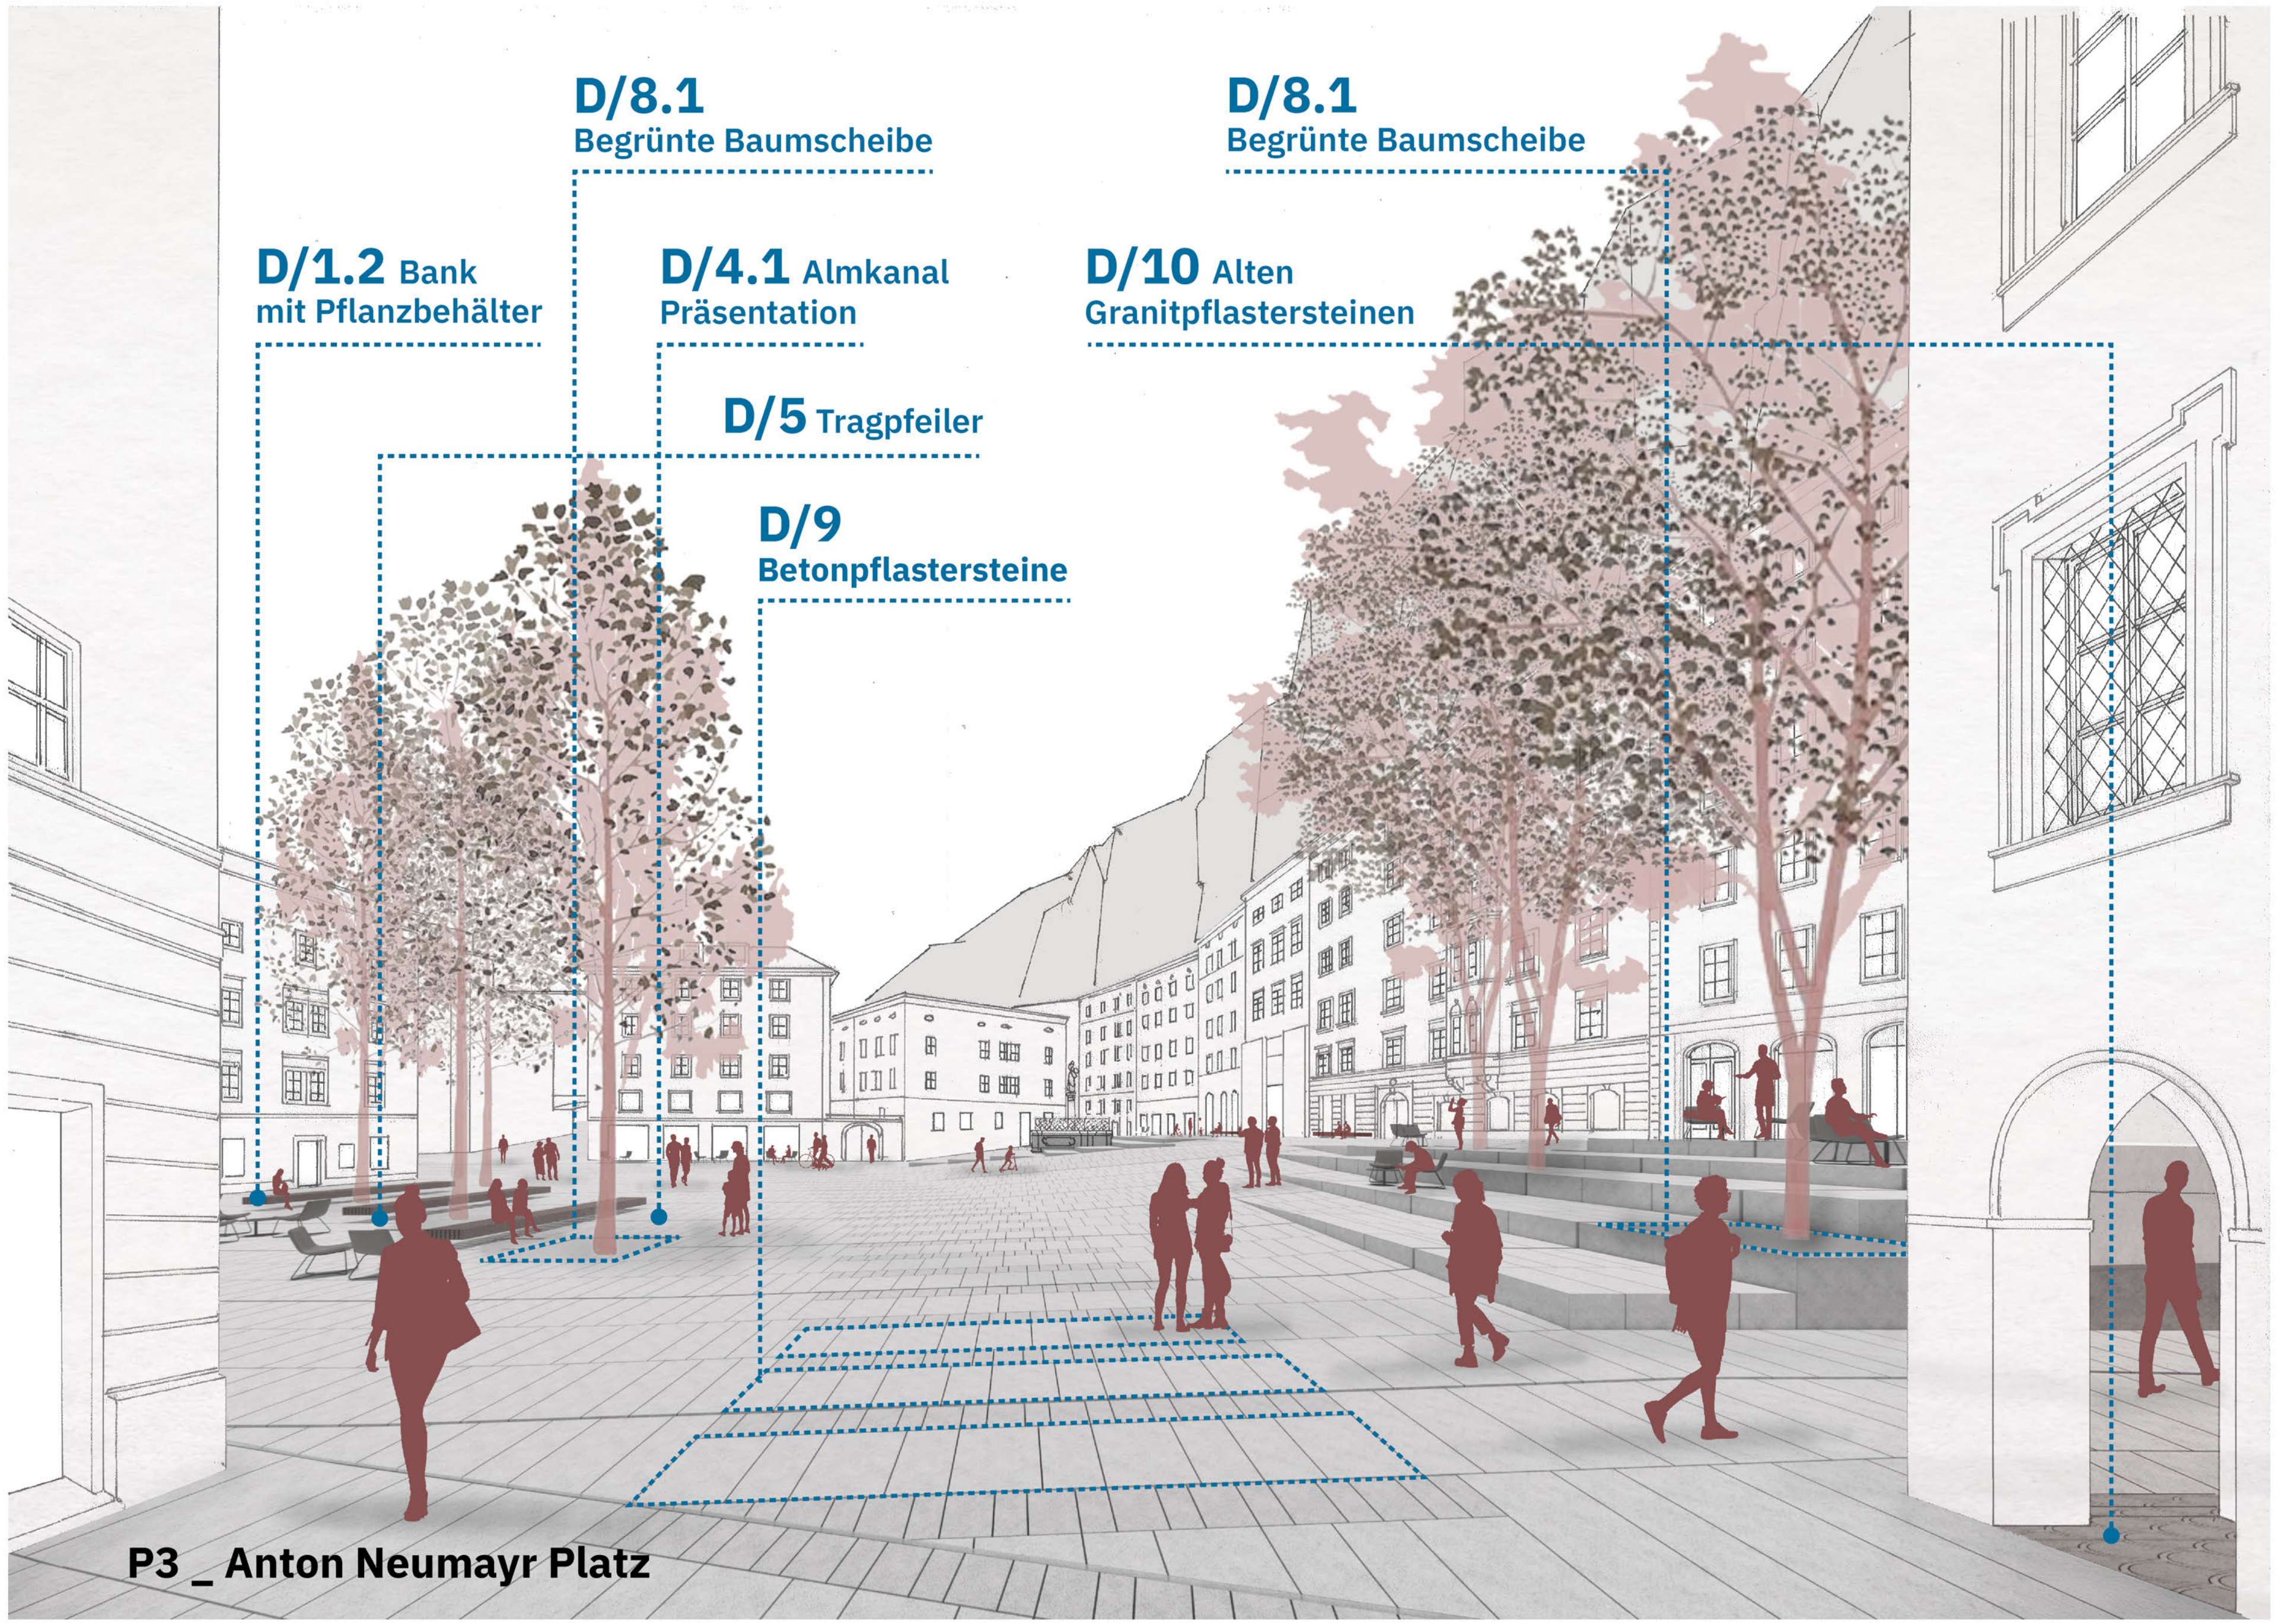

**D/1.2** Bank  
mit Pflanzbehälter

**D/4.1** Almkanal  
Präsentation

**D/9**  
Betonpflastersteine

**P2 \_ Bürgerspitalplatz**

**ANTON-NEUMAYR PLATZ  
MUSEUMSPLATZ**

**ANTON NEUMAYR PLATZ**

**ANTON-NEUMAYR PLATZ**  
**MUSEUMSPLATZ**

**MUSEUMSPLATZ**

**D/9**  
Betonpflastersteine

**D/8.1**  
Begrünte Baumscheibe

**D/1.2** Bank  
mit Pflanzbehälter

**D/5** Tragpfeiler

**D/4.1** Almkanal  
Präsentation

**P3.1** \_ Anton Neumayr Platz

**D/8.1**  
Begrünte Baumscheibe

**D/8.1**  
Begrünte Baumscheibe

**D/1.2** Bank  
mit Pflanzbehälter

**D/4.1** Almkanal  
Präsentation

**D/10** Alten  
Granitpflastersteinen

**D/5** Tragfeiler

**D/9**  
Betonpflastersteine

**P3 \_ Anton Neumayr Platz**

**SCHNITT 1**

Amalie-Redlich-Turm

Museum der Moderne

Monchsberg Aufzug

St. Markus Kirche

Begrünte Baumscheibe

Gastgarten

Sonnensiegel