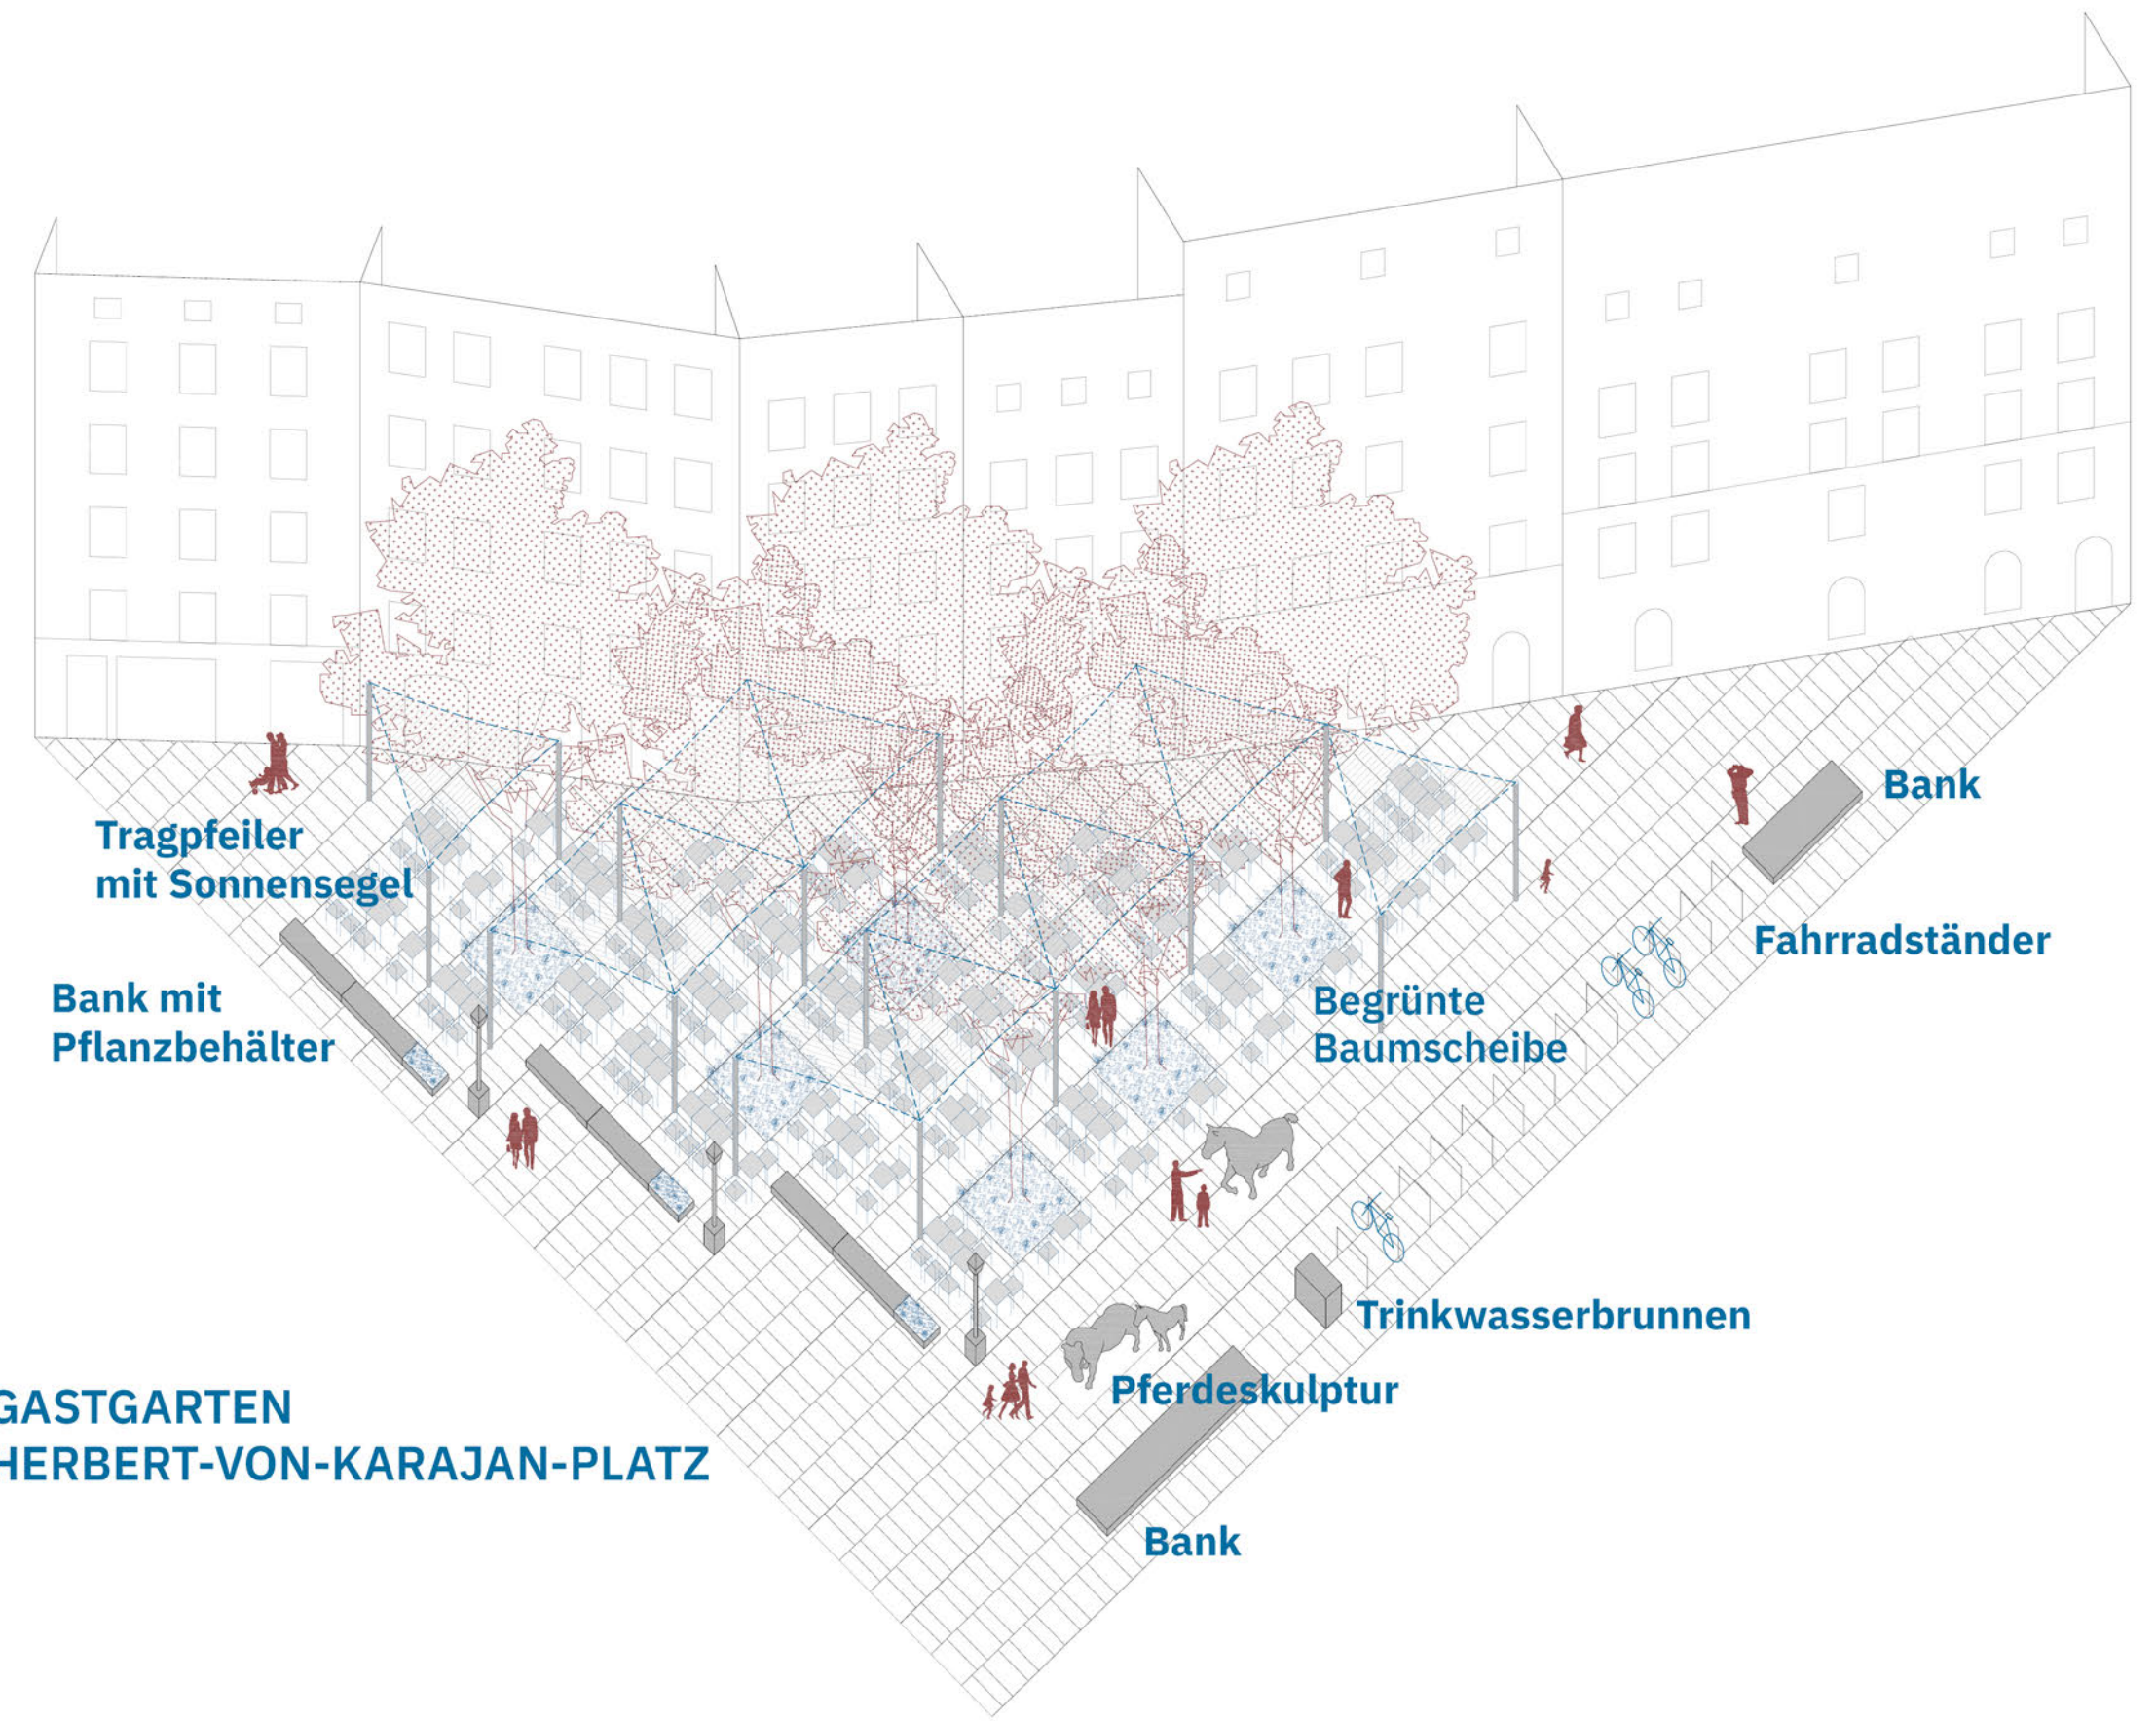

# GESTALTUNG EINER BEGEGNUNGSZONE IN DER SALZBURGER INNENSTADT

Herbert von Karajan Platz

Bürgerspitalplatz

Anton Neumayr Platz

ravnika|potokar

arhitekturni biro d.o.o.

Salzburg \_ 15. 04. 2026

**HERBERT VON KARAJAN PLATZ**

RENOVATION OF A HISTORIC CENTRE - CASTRA IN AJDOVŠČINA \_ 2017 / 2027

**RENOVATION OF TRANSALPINA - EUROPE SQUARE  
AND FABIANI'S TRIDENT IN NOVA GORICA / GORIZIA \_ 2025**

SALZACH

MUSEUMSPLATZ

ANTON NEUMAYR PLATZ

BÜRGERSPITALPLATZ

HERBERT VON KARAJAN PLATZ

UNIVERSITÄTSPLATZ

ALTSTADT

LAGEPLAN

**D/1.2** Bank  
mit Pflanzbehälter

**D/2** Fahrradständer

**D/5** Tragpfeiler